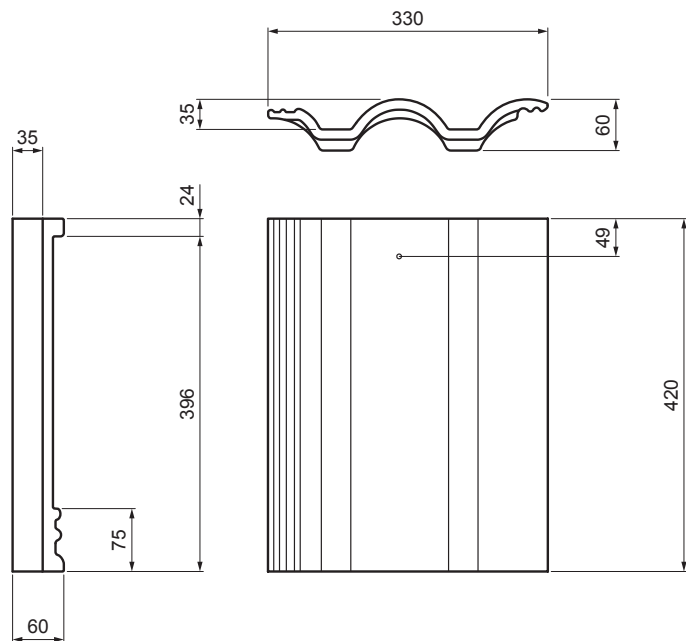

TECHNICKÝ LIST

ŠKRIDLA ZÁKLADNÁ DANUBIA

TER-DANI TH SKZAK

TH Farba : Tmavo hnedá
Povrchová úprava: INOVA

Technické parametre	
Rozmery	330 x 420 mm
Spotreba prvku	9,8 – 10,58 ks/m ²
Hmotnosť	4,50 kg/ks
Balenie	252 ks

INDEX	ZMENA	DATUM	PODPIS	KJG QUALITY®	TERRAN FABRIKY VOVE STRICH
ZN. MAT.			T.O.	HMOTNOSŤ kg	MER.
ROZM.-POLOT					
POM. ZAR.				STN	TR.Č.
VYPR.	Ing. Kluska M.			POZN.	Č.POZÍCIE
PRESK.					
TECHNOL.		TECHNOL.		STARÝ V.	Č.V.
NÁZOV	Škridla základná DANUBIA			Počet listov	TER-DANI TH SKZAK List