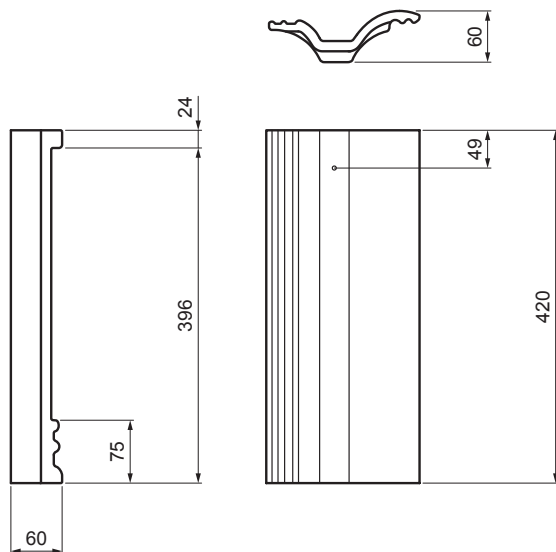

TECHNICKÝ LIST

ŠKRIDLA POLOVIČNÁ DANUBIA

TER-DANI AN SKPOL

AN Farba : Antracit
Povrchová úprava: INOVA

INDEX	ZMENA	DATUM	PODPIS	KJG QUALITY®	TERRAN FABRIKY VOVE STRICH
ZN. MAT.			T.O.	HMOTNOSŤ kg	MER.
ROZM.-POLOT					
POM. ZAR.				STN	TR.Č.
VYPR.	Ing. Kluska M.			POZN.	Č.POZÍCIE
PRESK.					
TECHNOL.	TECHNOL.			STARÝ V.	Č.V.
NÁZOV			TER-DANI AN SKPOL		
Škridla polovičná DANUBIA			Počet listov		List

Vytvorené: 02.06.2026 17:53:51

Technické zmeny vyhradené

Technické parametre	
Krycia šírka	150 mm
Spotreba prvku	podľa potreby
Hmotnosť	2,50 kg/ks
Balenie	168 ks