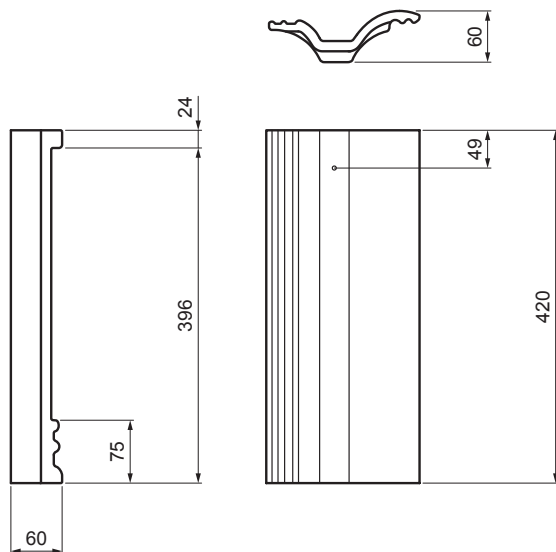

TECHNICKÝ LIST

ŠKRIDLA POLOVIČNÁ DANUBIA

TER-DANI TS SKPOL

TS Farba : Tmavo sivá
Povrchová úprava: INOVA

INDEX	ZMENA	DATUM	PODPIS	 	
ZN. MAT.					
ROZM.-POLOT			T.O.	HMOTNOSŤ kg	MER.
POM. ZAR.				STN	TR.Č.
VYPR.	Ing. Kluska M.			POZN.	Č.POZÍCIE
PRESK.					
TECHNOL.		TECHNOL.		STARÝ V.	Č.V.
NÁZOV	Škridla polovičná DANUBIA			Počet listov	TER-DANI TS SKPOL List 

Vytvorené: 02.06.2026 17:55:38

Technické zmeny vyhradené

Technické parametre	
Krycia šírka	150 mm
Spotreba prvku	podľa potreby
Hmotnosť	2,50 kg/ks
 Balenie	168 ks