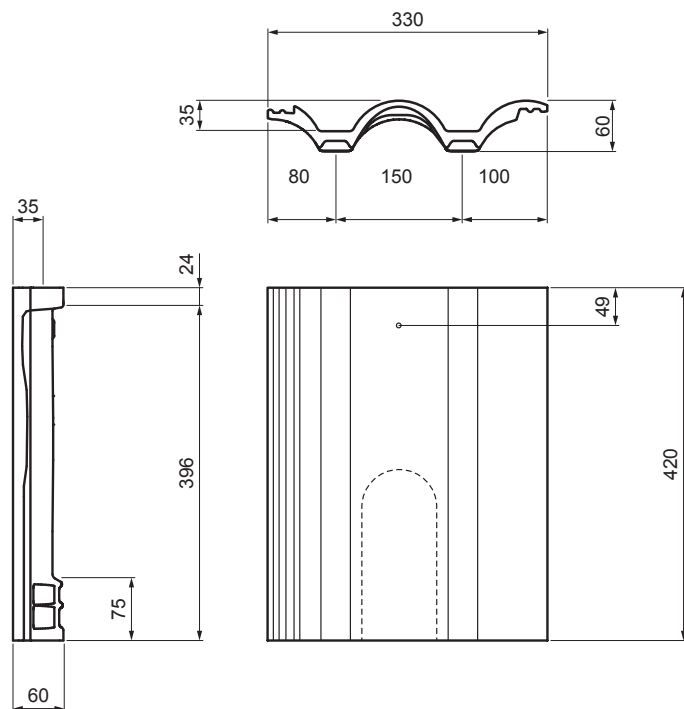

# TER-DANI AN SKODV

**AN** Farba : Antracit  
Povrchová úprava: INOVA

Technické parametre	
Krycia šírka	300 mm
Spotreba materiálu	4,5 ks / 10 m <sup>2</sup> (450 cm <sup>2</sup> = 45 ks / 100 m <sup>2</sup> ) alebo min. 3 ks do každého poľa medzi krokami
Vetrací prierez	~ 10 cm <sup>2</sup>
Hmotnosť	4,30 kg/ks
Balenie	126 ks