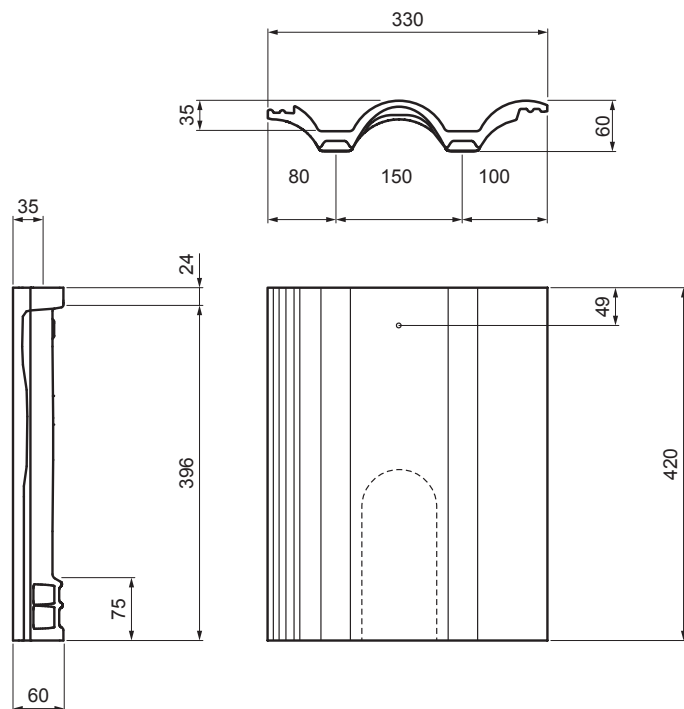

TECHNICKÝ LIST

ŠKRIDLA ODVETRÁVACIA DANUBIA

TER-DANI IC SKODV

IC Farba : Intenzívna čierna
Povrchová úprava: INOVA

Technické parametre	
Krycia šírka	300 mm
Spotreba materiálu	4,5 ks / 10 m ² (450 cm ² = 45 ks / 100 m ²) alebo min. 3 ks do každého poľa medzi krokvi
Vetrací prierez	~ 10 cm ²
Hmotnosť	4,30 kg/ks
Balenie	126 ks

INDEX	ZMENA	DATEM	PODPIS	KJG QUALITY	TERRAN FABRIKY SVETLOSTICH
ZN. MAT.		T.O.		HMOTNOSŤ kg	MER.
ROZM.-POLOT					
POM. ZAR.				STN	TR.Č.
VYPR. Ing. Kluska M.				POZN.	Č.POZÍCIE
PRESK.					
TECHNOL.	TECHNOL.			STARÝ V.	Č.V.
NÁZOV	Škrídla odvetrávacia DANUBIA			Počet listov	TER-DANI IC SKODV List