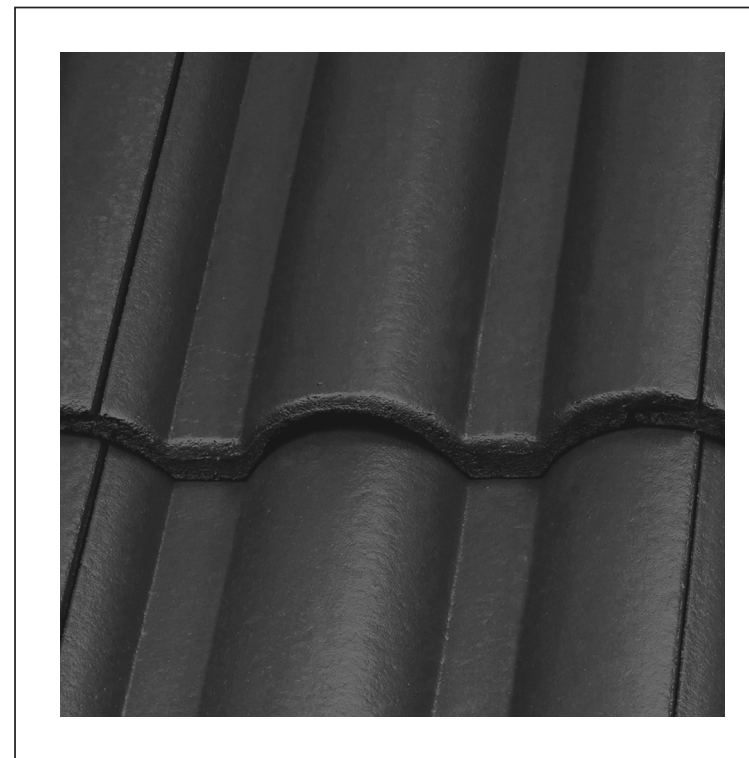

TECHNICKÝ LIST

ŠKRIDLA ODVETRÁVACIA DANUBIA

TER-DANI TS SKODV

TS Farba : Tmavo sivá
Povrchová úprava: INOVA

Technické parametre	
Krycia šírka	300 mm
Spotreba materiálu	4,5 ks / 10 m ² (450 cm ² = 45 ks / 100 m ²) alebo min. 3 ks do každého poľa medzi krokvi
Vetrací prierez	~ 10 cm ²
Hmotnosť	4,30 kg/ks
Balenie	126 ks

INDEX	ZMENA	DATEM	PODPIS	KJG QUALITY®	TERRAN FABRIKY SVETLOSTROJ
ZN. MAT.		T.O.	HMOTNOSŤ kg	MER.	
ROZM.-POLOT					
POM. ZAR.			STN	TR.Č.	
VYPR. Ing. Kluska M.			POZN.	Č.POZÍCIE	
PRESK.					
TECHNOL.	TECHNOL.		STARÝ V.	Č.V.	
NÁZOV	Škrídla odvetrávacia DANUBIA		Počet listov	TER-DANI TS SKODV	List