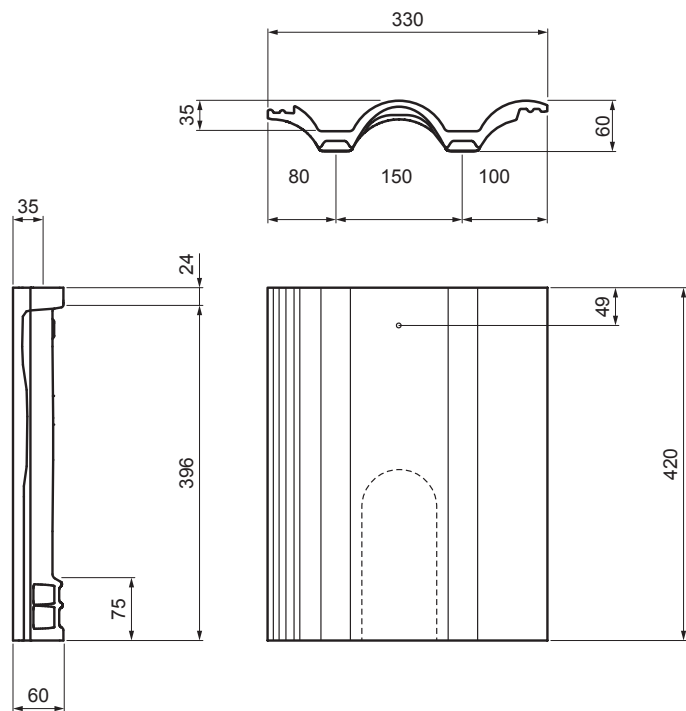

TECHNICKÝ LIST

ŠKRIDLA ODVETRÁVACIA DANUBIA

TER-DANI TS SKODV

TS Farba : Tmavo sivá
Povrchová úprava: INOVA

Technické parametre	
Krycia šírka	300 mm
Spotreba materiálu	4,5 ks / 10 m ² (450 cm ² = 45 ks / 100 m ²) alebo min. 3 ks do každého poľa medzi krokvi
Vetrací prierez	~ 10 cm ²
Hmotnosť	4,30 kg/ks
Balenie	126 ks

INDEX	ZMENA	DATEM	PODPIS	KJG QUALITY®	TERRAN FABRIKY SVETLOSTROJ
ZN. MAT.		T.O.	HMOTNOSŤ kg	MER.	
ROZM.-POLOT					
POM. ZAR.			STN	TR.Č.	
VYPR. Ing. Kluska M.			POZN.	Č.POZÍCIE	
PRESK.					
TECHNOL.	TECHNOL.		STARÝ V.	Č.V.	
NÁZOV	Škrídla odvetrávacia DANUBIA		Počet listov	TER-DANI TS SKODV	List