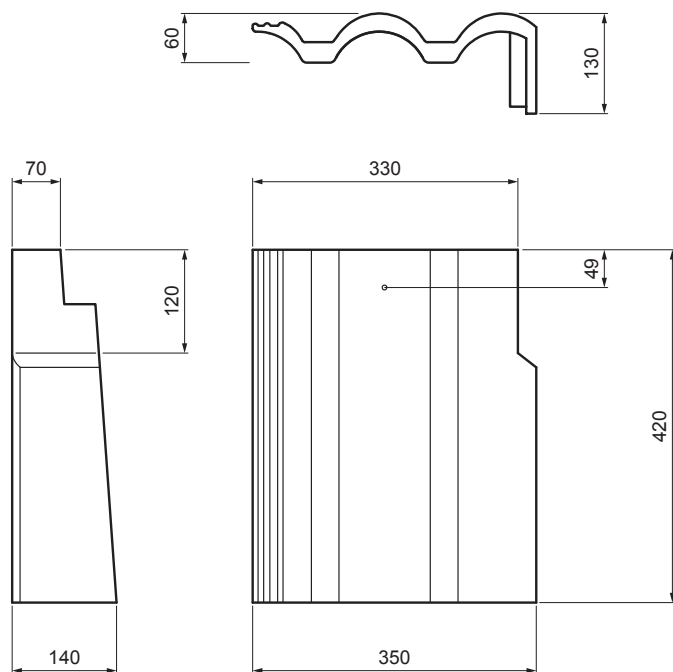

TECHNICKÝ LIST

ŠKRIDLA KRAJOVÁ PRAVÁ DANUBIA

TER-DANE MO SKKRP

MO Farba : Mocca
Povrchová úprava: EVO

Technické parametre	
Rožmery	350 x 420 mm
Krycia šírka	350 – 420 mm
Spotreba prvku	2,9 – 3,3 ks/bm
Možnosť aplikácie	pri vzdialenosti lát 30,5 – 34 cm
Hmotnosť	6,90 kg/ks
Balenie	28 ks

INDEX	ZMENA	DATEM	PODPIS	
ZN. MAT.				
ROZM.-POLOT			T.O.	HMOTNOSŤ kg
POM. ZAR.				STN
VYPR. Ing. Kluska M.				POZN.
PRESK.				TR.Č.
TECHNOL.	TECHNOL.			Č.POZÍCIE
NÁZOV				STARÝ V.
	Škridla krajová pravá DANUBIA			Č.V.
				Počet listov
				TER-DANE MO SKKRP
				List