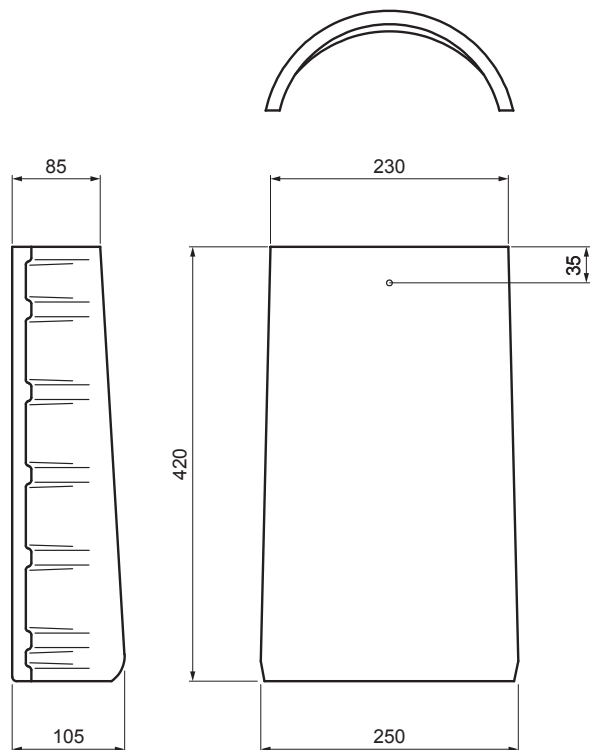

# TER-DANE MO HRE

**MO** Farba : Mocca  
Povrchová úprava: EVO

Technické parametre	
Rozmery	250 / 230 x 420 mm
Krycia dĺžka	370 mm (s prekrytím 5 cm)
Spotreba materiálu	2,8 ks/m (s prekrytím 5 cm)
Krytie	min. 5 cm
Pripevnenie	príchytkou hrebenáča
Hmotnosť	4,70 kg/ks
Balenie	128 ks

INDEX	ZMENA	DATEM	PODPIS	<b>KJG</b> QUALITY	<b>TERRAN</b> FABRIKY VYTVÁRANIE
ZN. MAT.			T.O.	HMOTNOSŤ kg	MER.
ROZM.-POLOT					
POM. ZAR.				STN	TR.Č.
VYPR. Ing. Kluska M.				POZN.	Č.POZÍCIE
PRESK.					
TECHNOL.	TECHNOL.			STARÝ V.	Č.V.
NÁZOV	Hrebenáč DANUBIA			Počet listov	TER-DANE MO HRE List