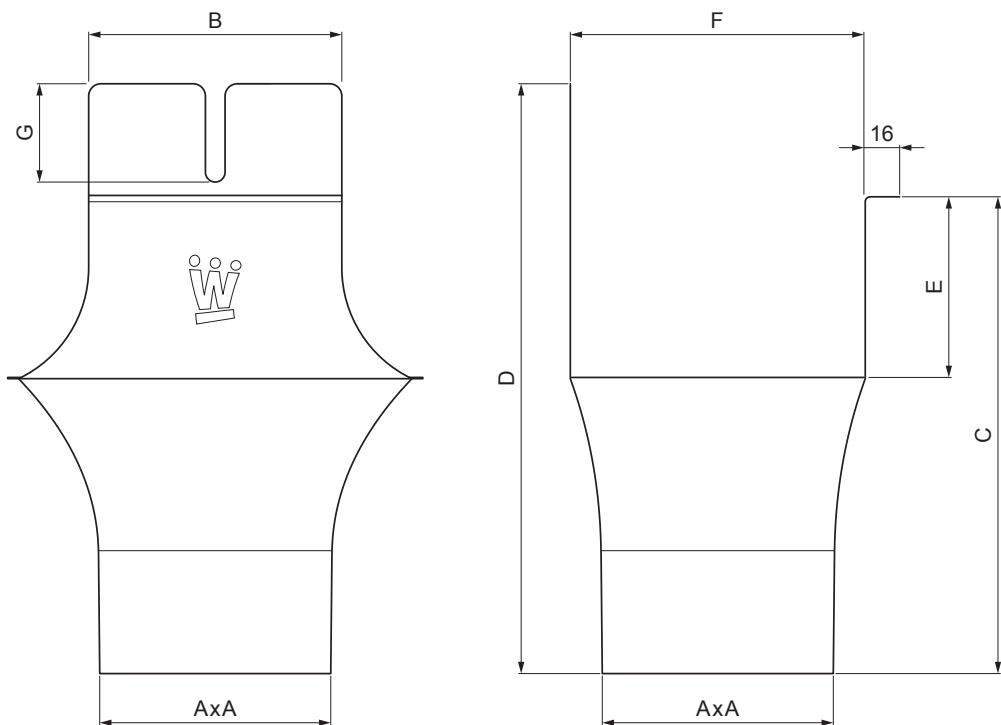

TECHNICKÝ LIST

ŽLABOVÝ KOTLÍK HRANATÝ

W.15H-WKLNH

ANM Hliník lakovaný W.15 – Antracit W.15 – RAL 7016

INDEX	ZMENA	DATUM	PODPIS	KJG QUALITY®	Scan code for 3D model	
ZN. MAT.						
ROZM.-POLOT						
POM. ZAR.					STN	TR.Č.
VYPR.	Ing. Kluska M.				POZN.	Č.POZÍCIE
PRESK.						
TECHNOL.	TECHNOL.				STARÝ V.	Č.V.
NÁZOV	Žľabový kotlík hranatý				Počet listov	W.15H-WKLNH
						List

Vytvorené: 20.04.2026 07:09:59

Technické zmeny vyhradené

Rozmery [mm]							
Menovitá veľkosť	AxA	B	C	D	E	F	G
250-80/80	80x80	80	138	180	41	85	50
333-100/100	100x100	103	176	240	58	120	40
400-120/120	120x120	130	207	276	73	150	50