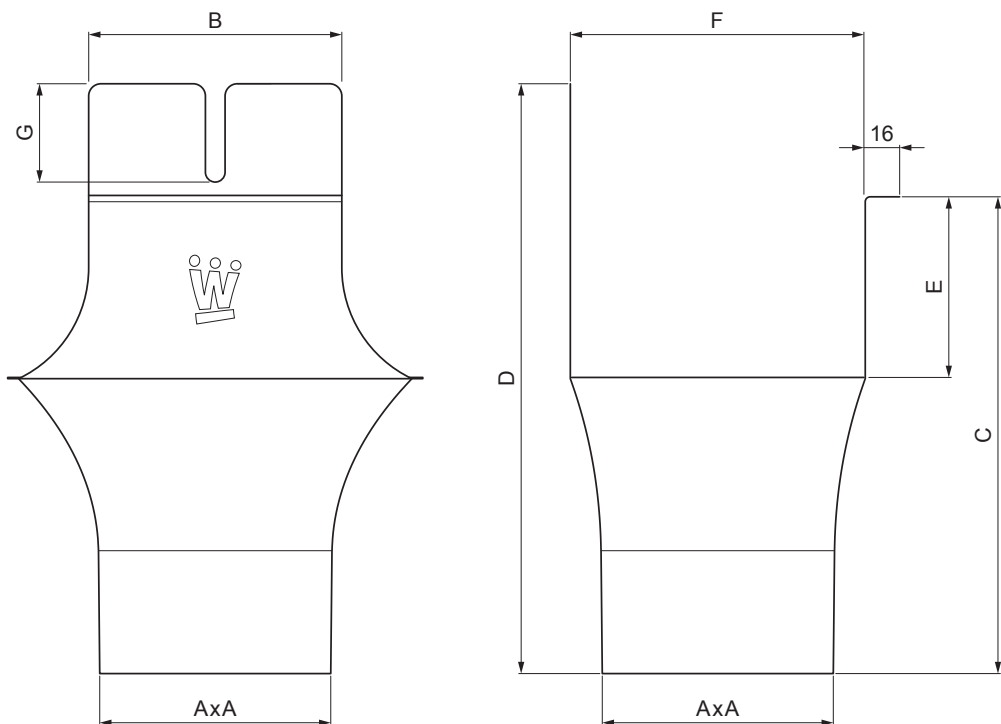

TECHNICKÝ LIST

ŽLABOVÝ KOTLÍK HRANATÝ

W.15H-WKLNH

ANM Hliník lakovaný W.15 – Antracit W.15 – RAL 7016

INDEX	ZMENA	DATUM	PODPIS	KJG QUALITY®	Scan code for 3D model	
ZN. MAT.						
ROZM.-POLOT						
POM. ZAR.					STN	TR.Č.
VYPR.	Ing. Kluska M.				POZN.	Č.POZÍCIE
PRESK.						
TECHNOL.	TECHNOL.				STARÝ V.	Č.V.
NÁZOV	Žľabový kotlík hranatý				Počet listov	W.15H-WKLNH
						List

Vytvorené: 04.06.2026 09:14:28

Technické zmeny vyhradené

Rozmery [mm]							
Menovitá veľkosť	AxA	B	C	D	E	F	G
250-80/80	80x80	80	138	180	41	85	50
333-100/100	100x100	103	176	240	58	120	40
400-120/120	120x120	130	207	276	73	150	50