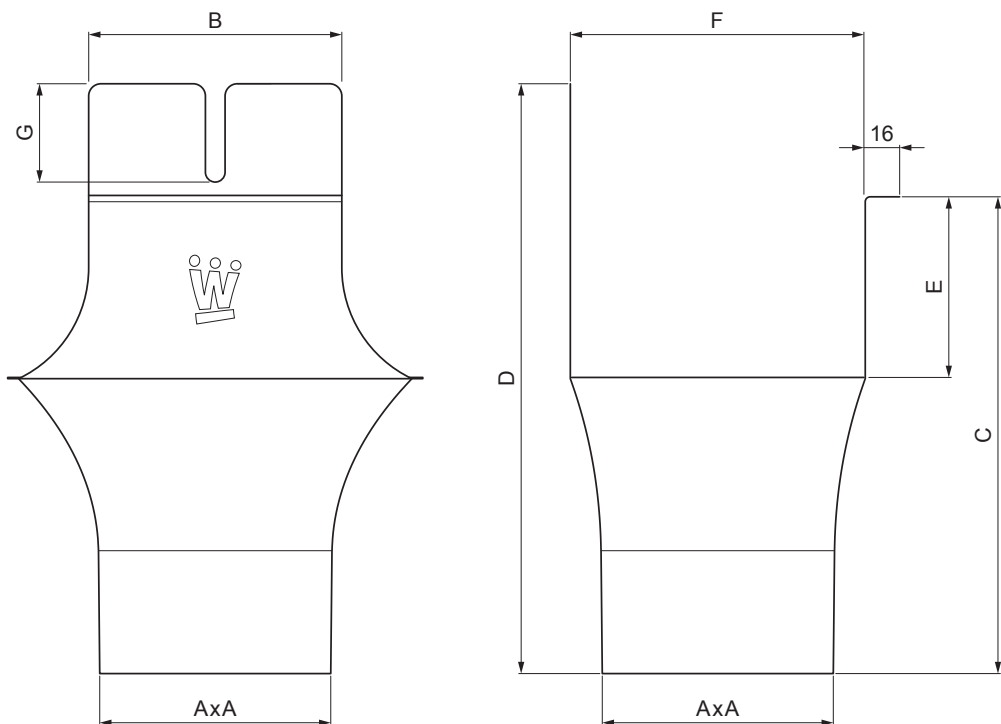

TECHNICKÝ LIST

ŽLABOVÝ KOTLÍK HRANATÝ

W.15H-WKLLH

Hliník lakovaný W.15 – Testa di Moro W.15 – RAL 8028

INDEX	ZMENA	DATUM	PODPIS				
ZN. MAT.						T.O.	HMOTNOSŤ kg
ROZM.-POLOT						STN	TR.Č.
POM. ZAR.						POZN.	Č.POZÍCIE
VYPR.	Ing. Kluska M.					STARÝ V.	Č.V.
PRESK.							
TECHNOL.		TECHNOL.					
NÁZOV	Žľabový kotlík hranatý					Počet listov	W.15H-WKLLH List

Vytvorené: 04.06.2026 00:20:32

Technické zmeny vyhradené

Rozmery [mm]							
Menovitá veľkosť	AxA	B	C	D	E	F	G
250-80/80	80x80	80	138	180	41	85	50
333-100/100	100x100	103	176	240	58	120	40
400-120/120	120x120	130	207	276	73	150	50