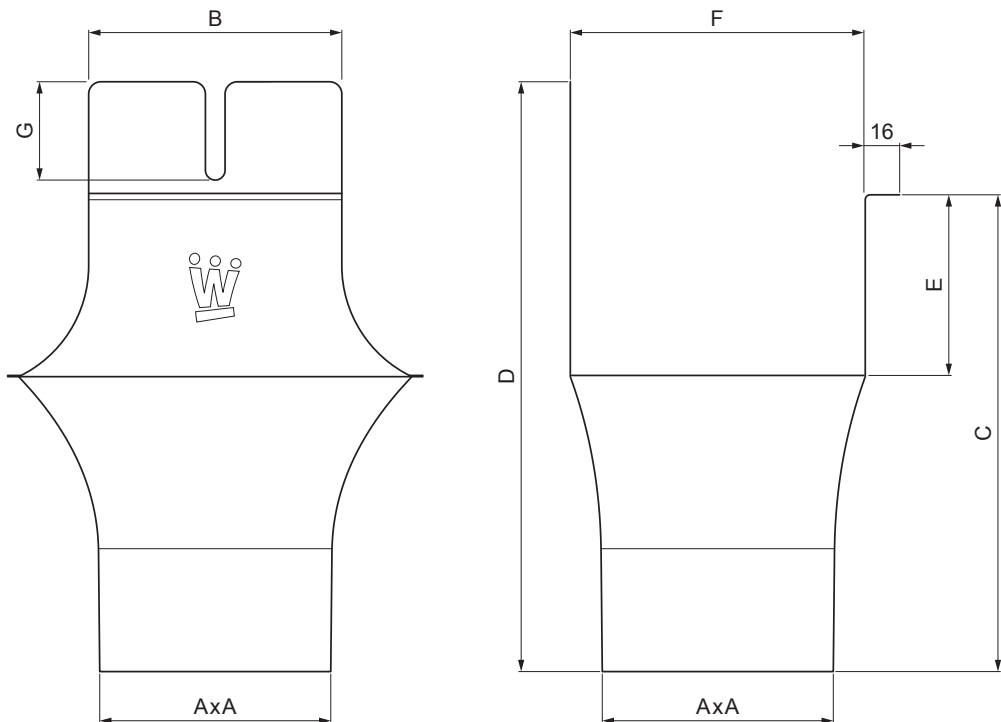

TECHNICKÝ LIST

ŽLABOVÝ KOTLÍK HRANATÝ

W.15H-WKLNH

SSM Hliník lakovaný W.15 – Svetlo šedá W.15 – RAL 7005

INDEX	ZMENA	DATUM	PODPIS	
ZN. MAT.				
ROZM.-POLOT		T.O.	HMOTNOSŤ kg	MER.
POM. ZAR.			STN	TR.Č.
VYPR. Ing. Kluska M.			POZN.	Č.POZÍCIE
PRESK.				
TECHNOL.	TECHNOL.		STARÝ V.	Č.V.
NÁZOV	Žľabový kotlík hranatý		Počet listov	W.15H-WKLNH List

Vytvorené: 07.06.2026 01:18:58

Technické zmeny vyhradené

Rozmery [mm]							
Menovitá veľkosť	AxA	B	C	D	E	F	G
250-80/80	80x80	80	138	180	41	85	50
333-100/100	100x100	103	176	240	58	120	40
400-120/120	120x120	130	207	276	73	150	50