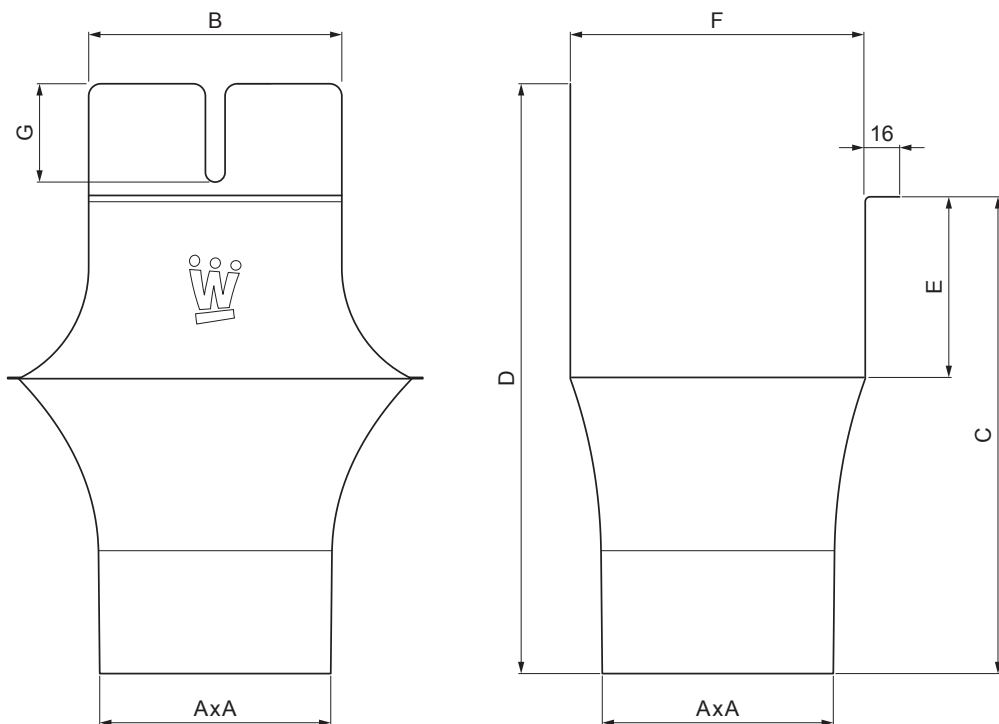

TECHNICKÝ LIST

ŽLABOVÝ KOTLÍK HRANATÝ

W.15H-WKLNH

SSM Hliník lakovaný W.15 – Svetlo šedá W.15 – RAL 7005

INDEX	ZMENA	DATUM	PODPIS	  
ZN. MAT.				
ROZM.-POLOT		T.O.	HMOTNOSŤ kg	MER.
POM. ZAR.			STN	TR.Č.
VYPR. Ing. Kluska M.			POZN.	Č.POZÍCIE
PRESK.				
TECHNOL.	TECHNOL.		STARÝ V.	Č.V.
NÁZOV	Žľabový kotlík hranatý		Počet listov	W.15H-WKLNH List 

Vytvorené: 22.04.2026 20:34:28

Technické zmeny vyhradené

Rozmery [mm]							
Menovitá veľkosť	AxA	B	C	D	E	F	G
250-80/80	80x80	80	138	180	41	85	50
333-100/100	100x100	103	176	240	58	120	40
400-120/120	120x120	130	207	276	73	150	50