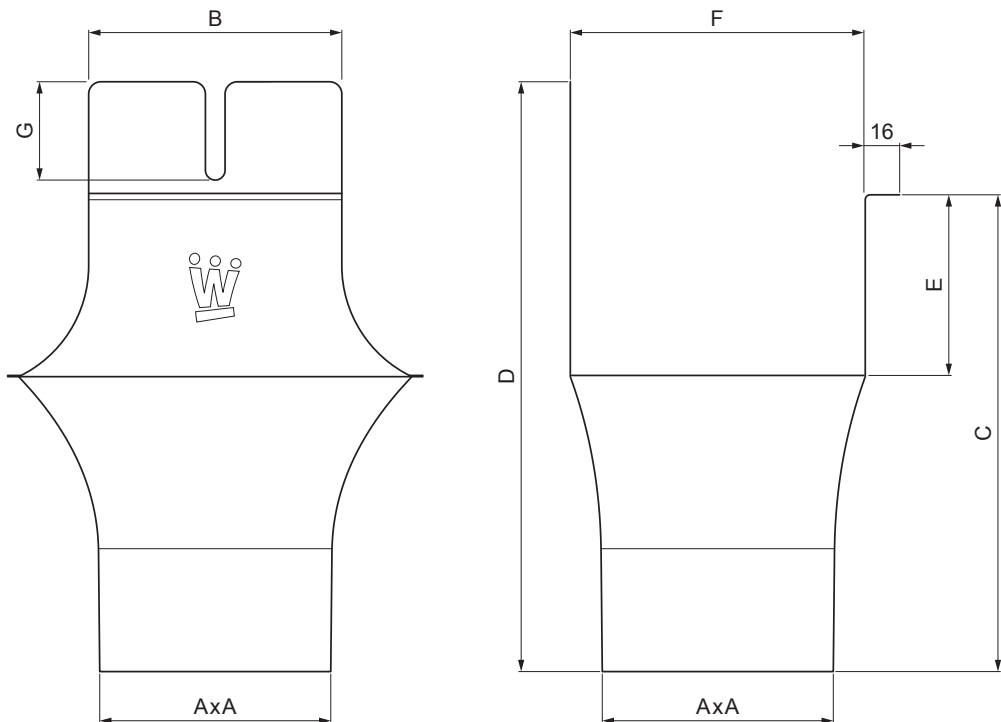

TECHNICKÝ LIST

ŽLABOVÝ KOTLÍK HRANATÝ

W.15H-WKLLH

ICM Hliník lakovaný W.15 – Intenzívna čierna W.15 – RAL 9005

Rozmery [mm]							
Menovitá veľkosť	AxA	B	C	D	E	F	G
250-80/80	80x80	80	138	180	41	85	50
333-100/100	100x100	103	176	240	58	120	40
400-120/120	120x120	130	207	276	73	150	50

INDEX	ZMENA	DATUM	PODPIS	KJG QUALITY®	Scan code for 3D model		
ZN. MAT.							T.O.
ROZM.-POLOT							
POM. ZAR.					STN	TR.Č.	
VYPR.	Ing. Kluska M.				POZN.	Č.POZÍCIE	
PRESK.							
TECHNOL.	TECHNOL.				STARÝ V.	Č.V.	
NÁZOV	Žľabový kotlík hranatý				Počet listov	W.15H-WKLLH	List