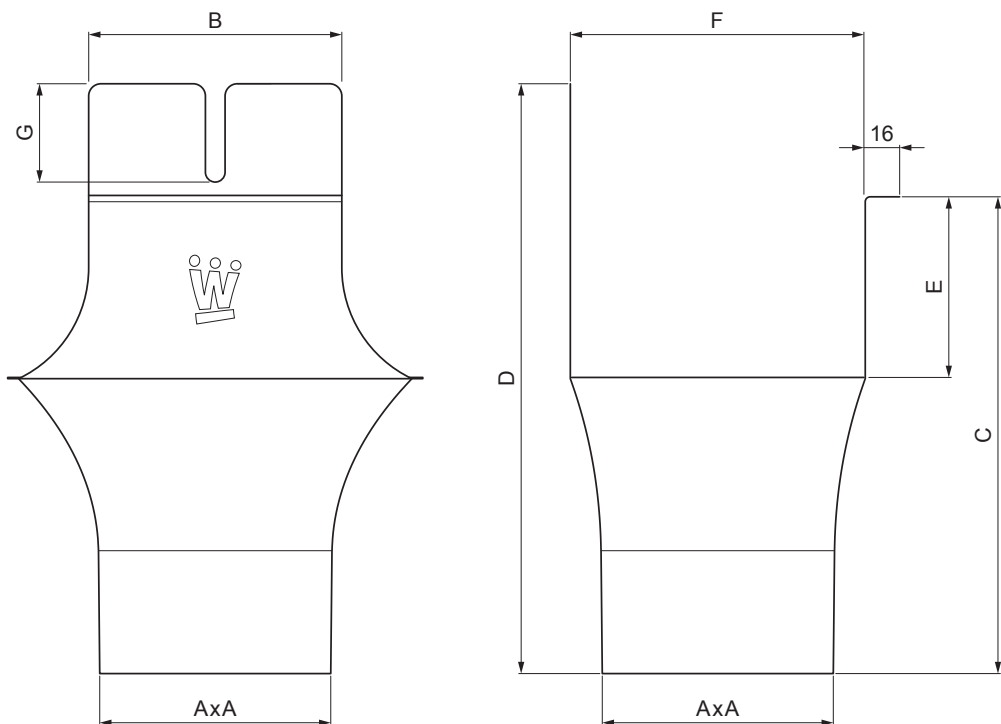

TECHNICKÝ LIST

ŽLABOVÝ KOTLÍK HRANATÝ

W.15H-WKLNH

OCM Hliník lakovaný W.15 – Ocelovo červená W.15 – RAL 3009

Rozmery [mm]							
Menovitá veľkosť	AxA	B	C	D	E	F	G
250-80/80	80x80	80	138	180	41	85	50
333-100/100	100x100	103	176	240	58	120	40
400-120/120	120x120	130	207	276	73	150	50

INDEX	ZMENA	DATUM	PODPIS	KJG QUALITY®	Scan code for 3D model	
ZN. MAT.						
ROZM.-POLOT		T.O.		HMOTNOSŤ kg	MER.	
POM. ZAR.				STN	TR.Č.	
VYPR.	Ing. Kluska M.			POZN.	Č.POZÍCIE	
PRESK.						
TECHNOL.	TECHNOL.			STARÝ V.	Č.V.	
NÁZOV	Žľabový kotlík hranatý			Počet listov	W.15H-WKLNH	List