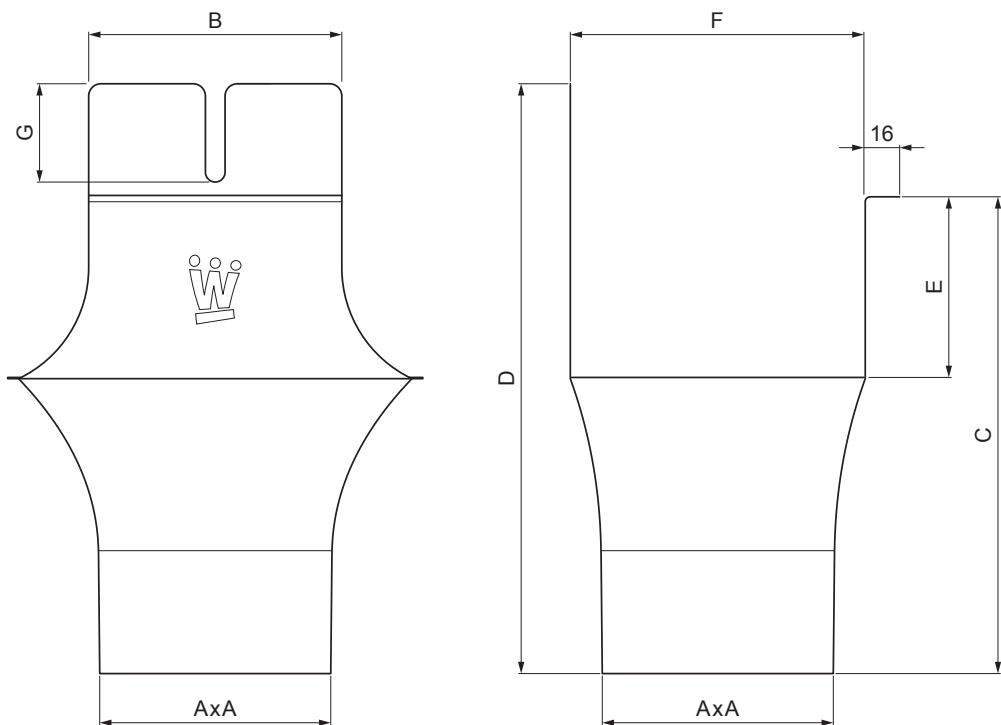

TECHNICKÝ LIST

ŽLABOVÝ KOTLÍK HRANATÝ

W.15H-WKLNH

ZHM Hliník lakovaný W.15 – Zeleno hnedá W.15 – RAL 7013

Rozmery [mm]							
Menovitá veľkosť	AxA	B	C	D	E	F	G
250-80/80	80x80	80	138	180	41	85	50
333-100/100	100x100	103	176	240	58	120	40
400-120/120	120x120	130	207	276	73	150	50

INDEX	ZMENA	DATUM	PODPIS	KJG QUALITY®	Scan code for 3D model	
ZN. MAT.						
ROZM.-POLOT		T.O.		HMOTNOSŤ kg	MER.	
POM. ZAR.				STN	TR.Č.	
VYPR. Ing. Kluska M.				POZN.	Č.POZÍCIE	
PRESK.						
TECHNOL.	TECHNOL.			STARÝ V.	Č.V.	
NÁZOV	Žľabový kotlík hranatý			Počet listov	W.15H-WKLNH	List

Vytvorené: 21.04.2026 16:00:46

Technické zmeny vyhradené