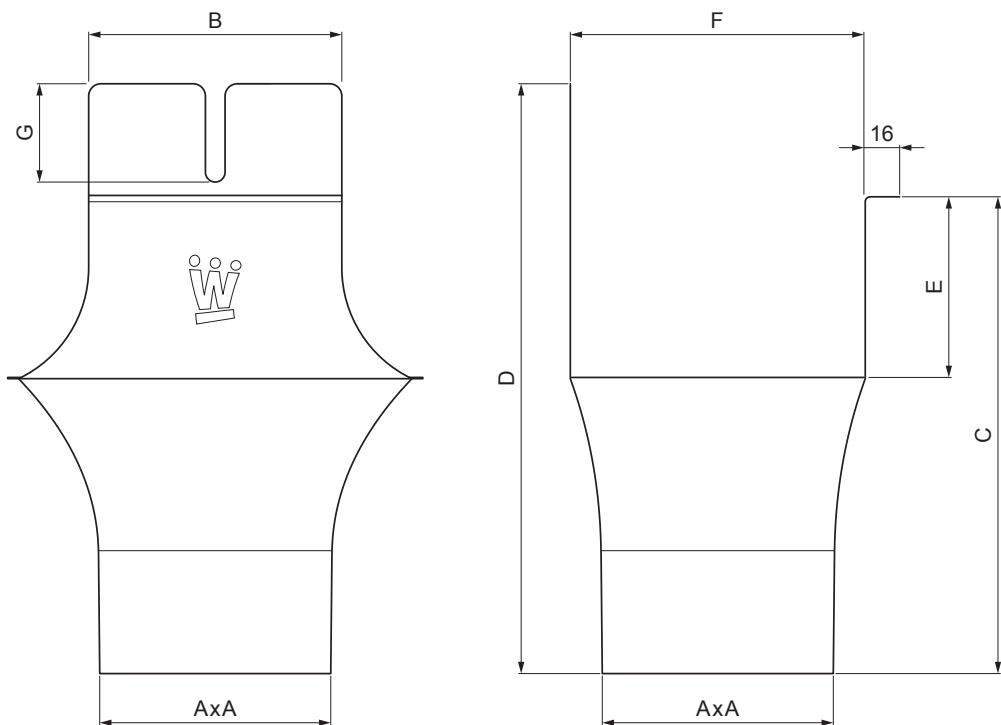

## W.15H-WKLNH

**ZHM** Hliník lakovaný W.15 – Zeleno hnedá W.15 – RAL 7013

Rozmery [mm]							
Menovitá veľkosť	AxA	B	C	D	E	F	G
250-80/80	80x80	80	138	180	41	85	50
333-100/100	100x100	103	176	240	58	120	40
400-120/120	120x120	130	207	276	73	150	50