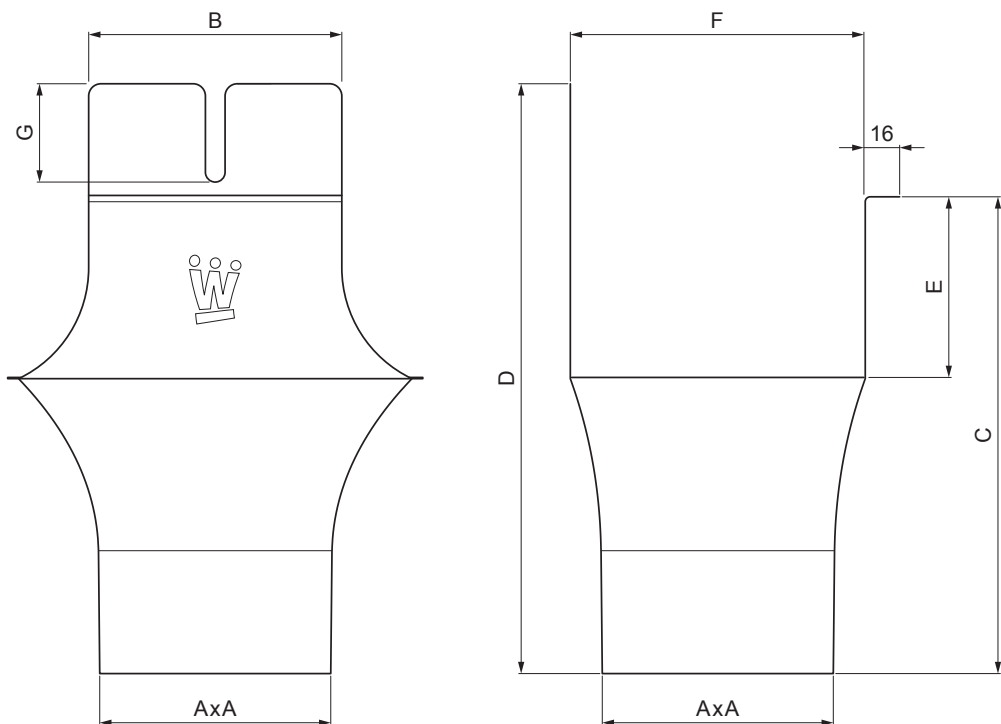

TECHNICKÝ LIST

ŽLABOVÝ KOTLÍK HRANATÝ

W.15H-WKLLH

BHM Hliník lakovaný W.15 – Bielo hliníková W.15 – RAL 9006

INDEX	ZMENA	DATUM	PODPIS				
ZN. MAT.							T.O.
ROZM.-POLOT							
POM. ZAR.					STN		TR.Č.
VYPR.	Ing. Kluska M.				POZN.		Č.POZÍCIE
PRESK.							
TECHNOL.	TECHNOL.				STARÝ V.		Č.V.
NÁZOV	Žľabový kotlík hranatý				Počet listov	W.15H-WKLLH	List 

Vytvorené: 04.06.2026 01:13:18

Technické zmeny vyhradené

Rozmery [mm]							
Menovitá veľkosť	AxA	B	C	D	E	F	G
250-80/80	80x80	80	138	180	41	85	50
333-100/100	100x100	103	176	240	58	120	40
400-120/120	120x120	130	207	276	73	150	50