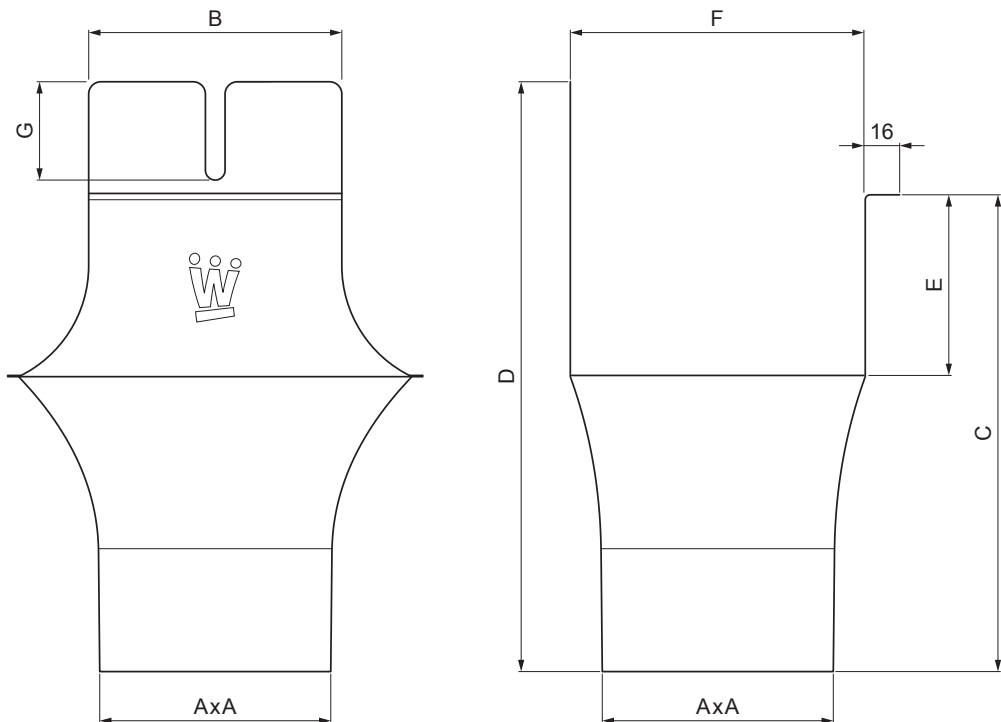

TECHNICKÝ LIST

ŽLABOVÝ KOTLÍK HRANATÝ

W.15H-WKLNH

BM Hliník lakovaný W.15 – Biela W.15 – RAL 9010

INDEX	ZMENA	DATUM	PODPIS	  
ZN. MAT.				
ROZM.-POLOT		T.O.	HMOTNOSŤ kg	MER.
POM. ZAR.			STN	TR.Č.
VYPR. Ing. Kluska M.			POZN.	Č.POZÍCIE
PRESK.				
TECHNOL.	TECHNOL.		STARÝ V.	Č.V.
NÁZOV	Žľabový kotlík hranatý		Počet listov	W.15H-WKLNH List 

Vytvorené: 22.04.2026 15:38:41

Technické zmeny vyhradené

Rozmery [mm]							
Menovitá veľkosť	AxA	B	C	D	E	F	G
250-80/80	80x80	80	138	180	41	85	50
333-100/100	100x100	103	176	240	58	120	40
400-120/120	120x120	130	207	276	73	150	50