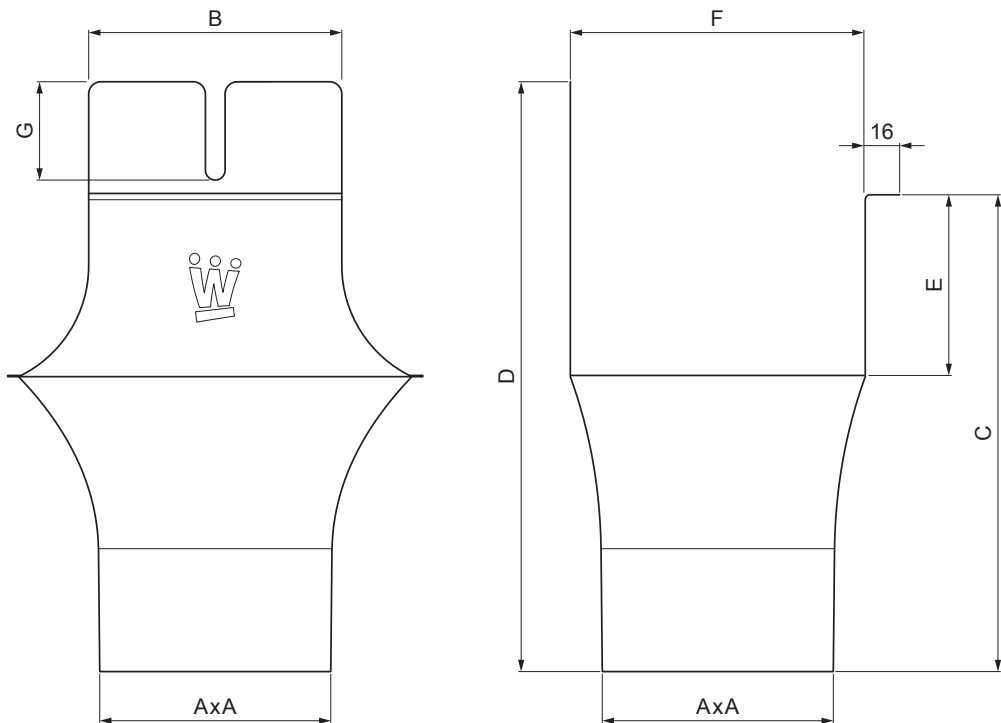

TECHNICKÝ LIST

ŽLABOVÝ KOTLÍK HRANATÝ

W.15H-WKLNH

BM Hliník lakovaný W.15 – Biela W.15 – RAL 9010

INDEX	ZMENA	DATUM	PODPIS	KJG QUALITY®	Scan code for 3D model				
ZN. MAT.							T.O.	HMOTNOSŤ kg	MER.
ROZM.-POLOT									
POM. ZAR.					STN	TR.Č.			
VYPR.	Ing. Kluska M.				POZN.	Č.POZÍCIE			
PRESK.									
TECHNOL.	TECHNOL.				STARÝ V.	Č.V.			
NÁZOV	Žľabový kotlík hranatý				Počet listov	W.15H-WKLNH			
						List			

Vytvorené: 07.06.2026 01:18:57

Technické zmeny vyhradené

Rozmery [mm]							
Menovitá veľkosť	AxA	B	C	D	E	F	G
250-80/80	80x80	80	138	180	41	85	50
333-100/100	100x100	103	176	240	58	120	40
400-120/120	120x120	130	207	276	73	150	50