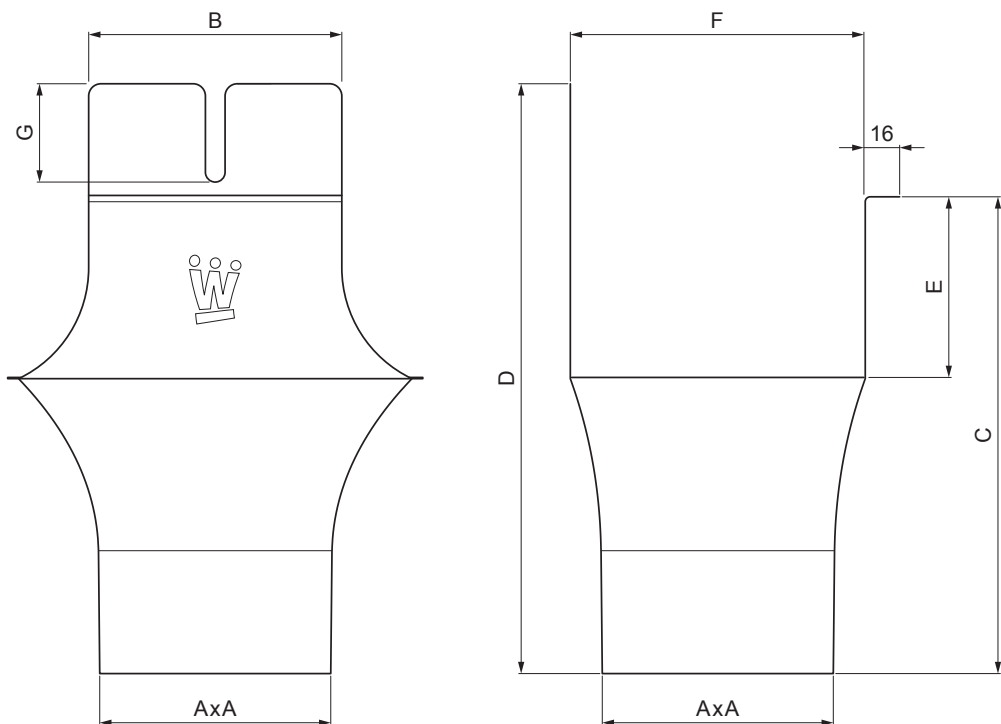

TECHNICKÝ LIST

ŽLABOVÝ KOTLÍK HRANATÝ

W.15H-WKLNH

BM Hliník lakovaný W.15 – Biela W.15 – RAL 9010

Rozmery [mm]							
Menovitá veľkosť	AxA	B	C	D	E	F	G
250-80/80	80x80	80	138	180	41	85	50
333-100/100	100x100	103	176	240	58	120	40
400-120/120	120x120	130	207	276	73	150	50

INDEX	ZMENA	DATUM	PODPIS	KJG QUALITY®	Scan code for 3D model	
ZN. MAT.						
ROZM.-POLOT		T.O.		HMOTNOSŤ kg	MER.	
POM. ZAR.				STN	TR.Č.	
VYPR. Ing. Kluska M.				POZN.	Č.POZÍCIE	
PRESK.						
TECHNOL.	TECHNOL.			STARÝ V.	Č.V.	
NÁZOV	Žľabový kotlík hranatý			Počet listov	W.15H-WKLNH	List