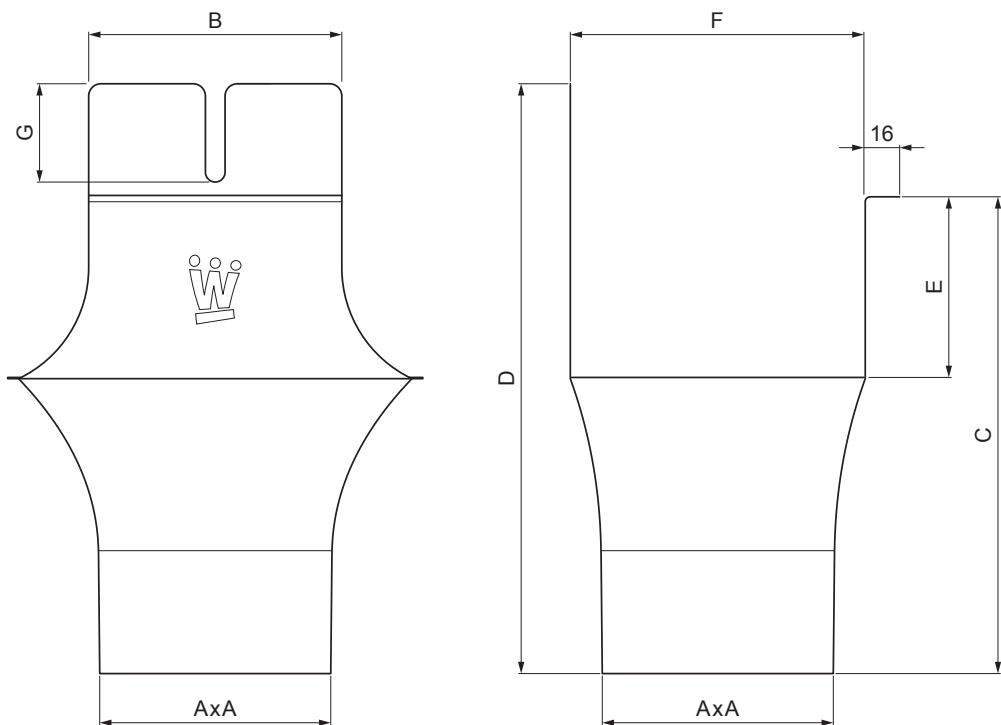

TECHNICKÝ LIST

ŽLABOVÝ KOTLÍK HRANATÝ

W.15H-WKLNH

ZSM Hliník lakovaný W.15 – Zinkovo šedá W.15 – RAL extra

INDEX	ZMENA	DATUM	PODPIS	KJG QUALITY®	Scan code for 3D model		
ZN. MAT.						T.O.	HMOTNOSŤ kg
ROZM.-POLOT						STN	TR.Č.
POM. ZAR.						POZN.	Č.POZÍCIE
VYPR.	Ing. Kluska M.					STARÝ V.	Č.V.
PRESK.							
TECHNOL.	TECHNOL.						
NÁZOV	Žlabový kotlík hranatý			Počet listov	W.15H-WKLNH	List	

Vytvorené: 20.04.2026 05:34:09

Technické zmeny vyhradené

Rozmery [mm]							
Menovitá veľkosť	AxA	B	C	D	E	F	G
250-80/80	80x80	80	138	180	41	85	50
333-100/100	100x100	103	176	240	58	120	40
400-120/120	120x120	130	207	276	73	150	50