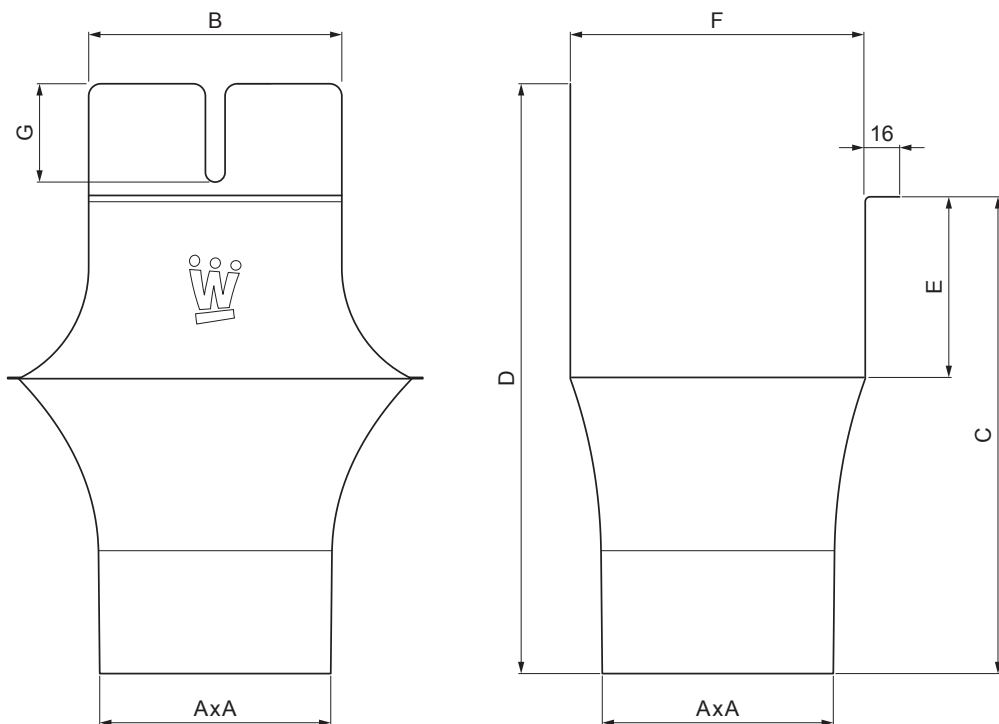

TECHNICKÝ LIST

ŽLABOVÝ KOTLÍK HRANATÝ

W.15H-WKLNH

ZSM Hliník lakovaný W.15 – Zinkovo šedá W.15 – RAL extra

INDEX	ZMENA	DATUM	PODPIS	KJG QUALITY®	Scan code for 3D model			
ZN. MAT.						T.O.	HMOTNOSŤ kg	MER.
ROZM.-POLOT						STN	TR.Č.	
POM. ZAR.						POZN.	Č.POZÍCIE	
VYPR.	Ing. Kluska M.					STARÝ V.	Č.V.	
PRESK.								
TECHNOL.		TECHNOL.						
NÁZOV	Žľabový kotlík hranatý					Počet listov	W.15H-WKLNH List	

Vytvorené: 04.06.2026 12:15:44

Technické zmeny vyhradené

Rozmery [mm]							
Menovitá veľkosť	AxA	B	C	D	E	F	G
250-80/80	80x80	80	138	180	41	85	50
333-100/100	100x100	103	176	240	58	120	40
400-120/120	120x120	130	207	276	73	150	50