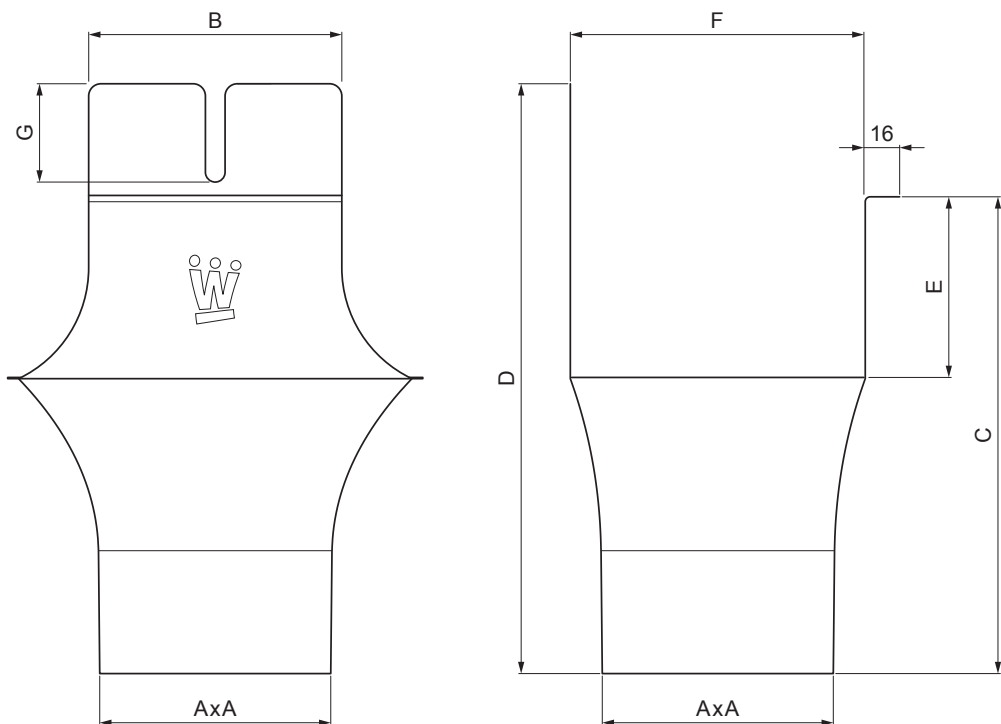

TECHNICKÝ LIST

ŽLABOVÝ KOTLÍK HRANATÝ

W.15H-WKLNH

MHM Hliník lakovaný W.15 – Medeno hnedá W.15 – RAL 8004

INDEX	ZMENA	DATUM	PODPIS	KJG QUALITY®	Scan code for 3D model		
ZN. MAT.						T.O.	HMOTNOSŤ kg
ROZM.-POLOT						STN	TR.Č.
POM. ZAR.						POZN.	Č.POZÍCIE
VYPR.	Ing. Kluska M.					STARÝ V.	Č.V.
PRESK.							
TECHNOL.	TECHNOL.						
NÁZOV	Žľabový kotlík hranatý					Počet listov	W.15H-WKLNH List

Vytvorené: 04.06.2026 07:17:00

Technické zmeny vyhradené

Rozmery [mm]							
Menovitá veľkosť	AxA	B	C	D	E	F	G
250-80/80	80x80	80	138	180	41	85	50
333-100/100	100x100	103	176	240	58	120	40
400-120/120	120x120	130	207	276	73	150	50