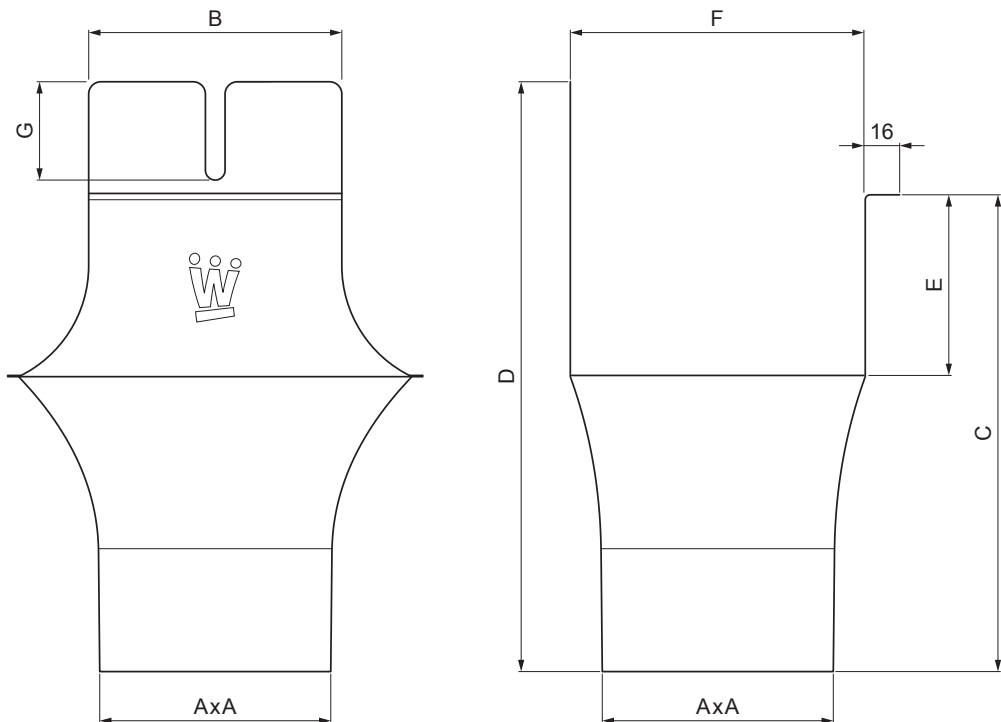

TECHNICKÝ LIST

ŽLABOVÝ KOTLÍK HRANATÝ

W.15H-WKLNH

Hliník lakovaný W.15 – Machovo zelená W.15 – RAL 6005

Rozmery [mm]							
Menovitá veľkosť	AxA	B	C	D	E	F	G
250-80/80	80x80	80	138	180	41	85	50
333-100/100	100x100	103	176	240	58	120	40
400-120/120	120x120	130	207	276	73	150	50

INDEX	ZMENA	DATUM	PODPIS				
ZN. MAT.						T.O.	HMOTNOSŤ kg
ROZM.-POLOT						STN	TR.Č.
POM. ZAR.						POZN.	Č.POZÍCIE
VYPR.	Ing. Kluska M.					STARÝ V.	Č.V.
PRESK.							
TECHNOL.	TECHNOL.						
NÁZOV	Žľabový kotlík hranatý					Počet listov	W.15H-WKLNH
							List