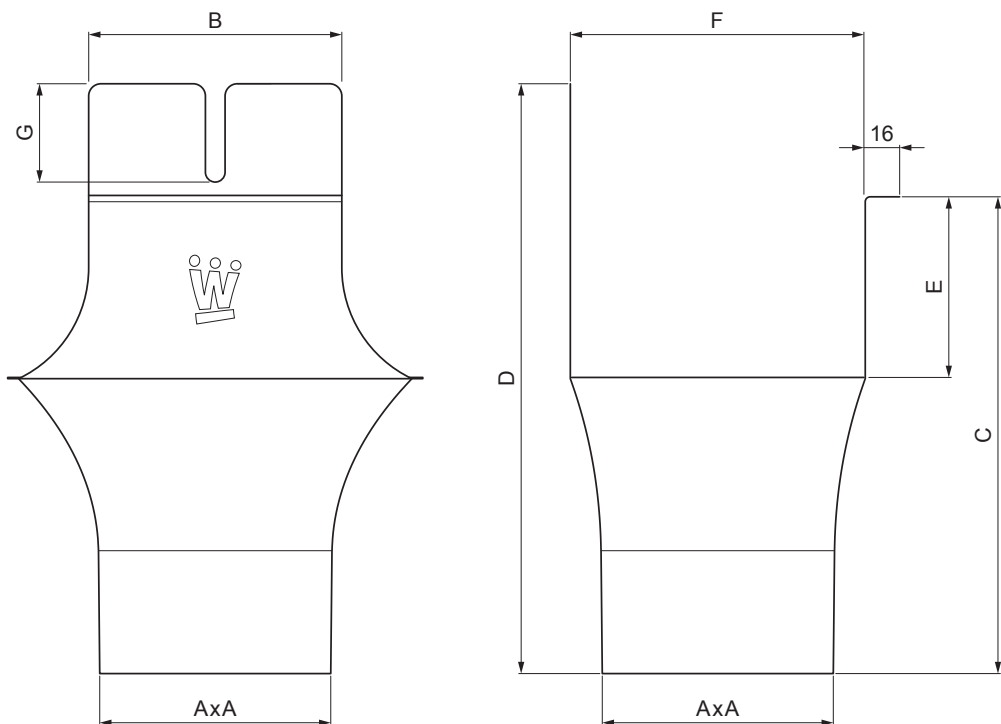

## W.15H-WKLNH

**BHTM** Hliník lakovaný W.15 – Bielo hliníková tmavá W.15 – RAL 9007

Rozmery [mm]							
Menovitá veľkosť	AxA	B	C	D	E	F	G
250-80/80	80x80	80	138	180	41	85	50
333-100/100	100x100	103	176	240	58	120	40
400-120/120	120x120	130	207	276	73	150	50