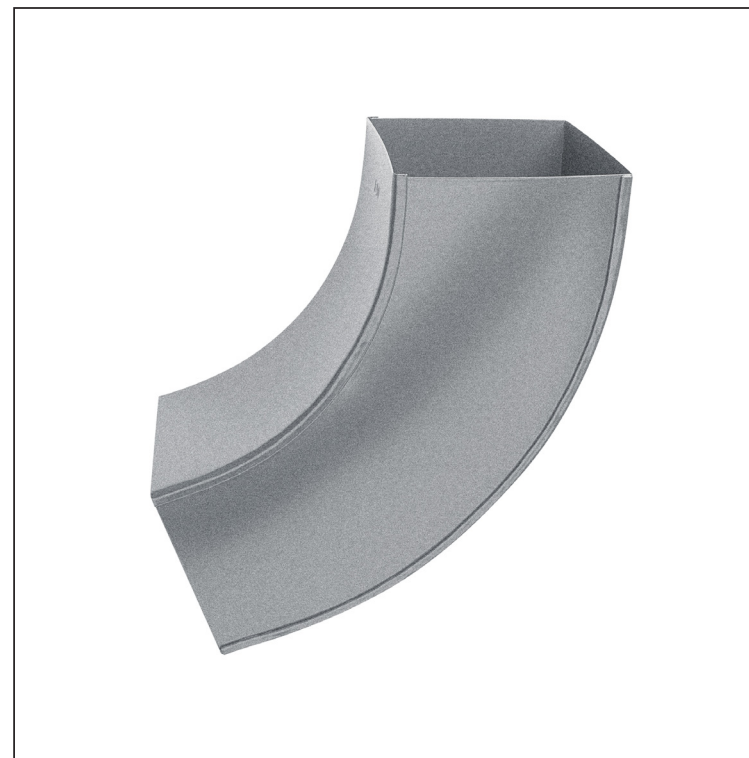

TECHNICKÝ LIST

ZVODOVÉ KOLENO HRANATÉ 72°

W.15H-WKH

SSM Hliník lakovaný W.15 – Svetlo šedá W.15 – RAL 7005

INDEX	ZMENA	DATUM	PODPIS	KJG QUALITY®	Scan code for 3D model	
ZN. MAT.	T.O.		HMOTNOSŤ kg			MER.
ROZM.-POLOT			STN	TR.Č.		
POM. ZAR.		POZN.		Č.POZÍCIE		
VYPR.	Ing. Kluska M.	STARÝ V.		Č.V.		
PRESK.		TECHNOL.				
NÁZOV			Počet listov	W.15H-WKH	List	
Zvodové koleno hranaté 72°						

Vytvorené: 04.06.2026 03:20:12

Technické zmeny vyhradené

Rozmery [mm]			
Menovitá veľkosť	AxA	A1xA1	L
120/120	118 x 118	123 x 123	300