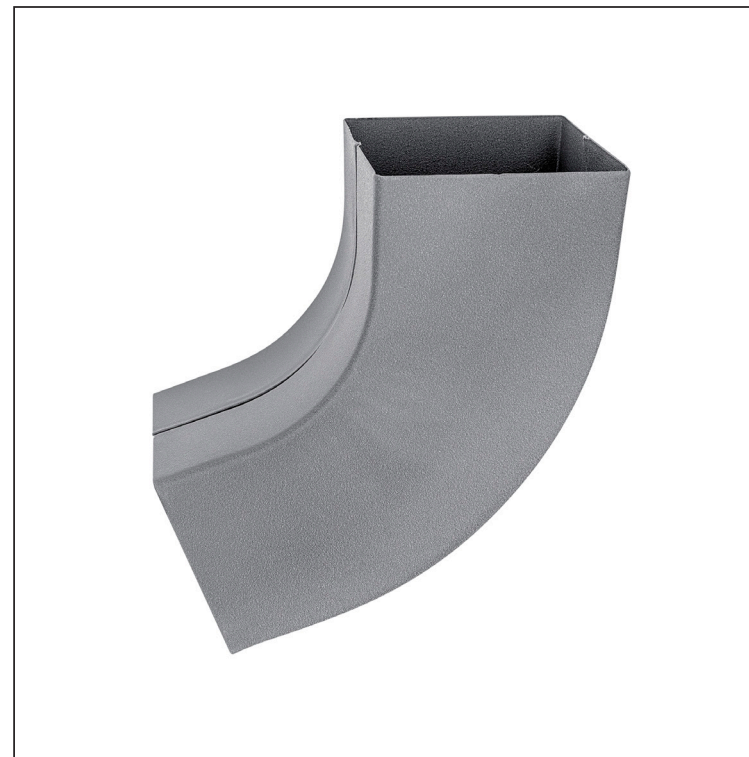

# ZVODOVÉ KOLENO HRANATÉ 72°

## W.15H-WKH

**SSM** Hliník lakovaný W.15 – Svetlo šedá W.15 – RAL 7005

Rozmery [mm]			
Menovitá veľkosť	AxA	A1xA1	L
80/80	78 x 78	83 x 83	210
100/100	98 x 98	103 x 103	270

INDEX	ZMENA	DATUM	PODPIS	  		
ZN. MAT.			T.O.		HMOTNOSŤ kg	MER.
ROZM.–POLOT				STN	TR.Č.	
POM. ZAR.				POZN.	Č.POZÍCIE	
VYPR. Ing. Kluska M.				STARÝ V.	Č.V.	
PRESK.						
TECHNOL.	TECHNOL.					
NÁZOV	Zvodové koleno hranaté 72°			Počet listov	W.15H-WKH	List 