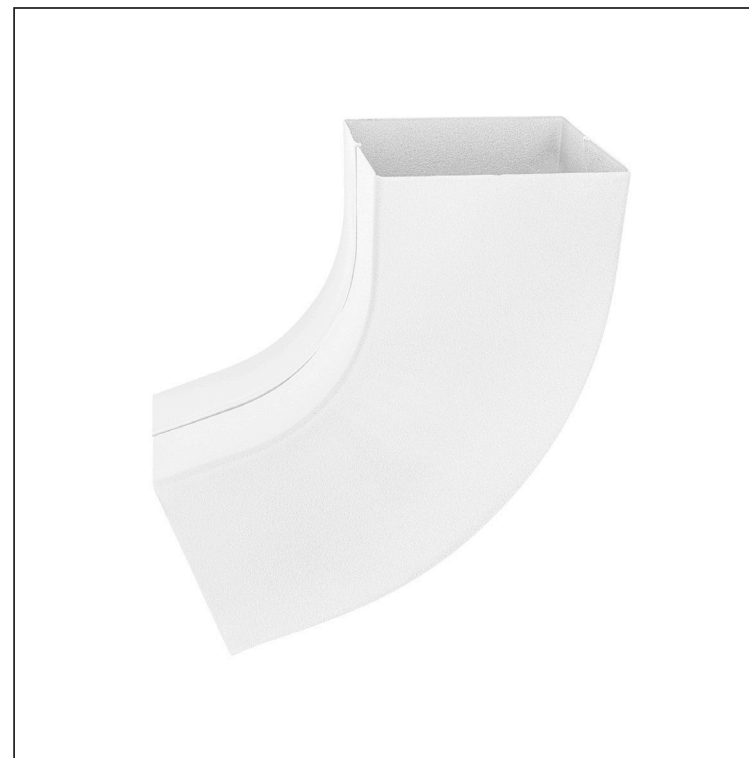

TECHNICKÝ LIST

ZVODOVÉ KOLENO HRANATÉ 72°

W.15H-WKH

BM Hliník lakovaný W.15 – Biela W.15 – RAL 9010

Rozmery [mm]			
Menovitá veľkosť	AxA	A1xA1	L
80/80	78 x 78	83 x 83	210
100/100	98 x 98	103 x 103	270

INDEX	ZMENA	DATUM	PODPIS	  		
ZN. MAT.			T.O.		HMOTNOSŤ kg	MER.
ROZM.-POLOT				STN	TR.Č.	
POM. ZAR.				POZN.	Č.POZÍCIE	
VYPR. Ing. Kluska M.				STARÝ V.	Č.V.	
PRESK.						
TECHNOL.	TECHNOL.					
NÁZOV	Zvodové koleno hranaté 72°			Počet listov	W.15H-WKH	List 

Vytvorené: 07.06.2026 00:19:50

Technické zmeny vyhradené

TECHNICKÝ LIST

ZVODOVÉ KOLENO HRANATÉ 72°

W.15H-WKH

BM Hliník lakovaný W.15 – Biela W.15 – RAL 9010

INDEX	ZMENA	DATUM	PODPIS				
ZN. MAT.							T.O.
ROZM.-POLOT							
POM. ZAR.					STN		TR.Č.
VYPR.	Ing. Kluska M.				POZN.		Č.POZÍCIE
PRESK.							
TECHNOL.		TECHNOL.			STARÝ V.		Č.V.
NÁZOV	Zvodové koleno hranaté 72°				Počet listov	W.15H-WKH	List 