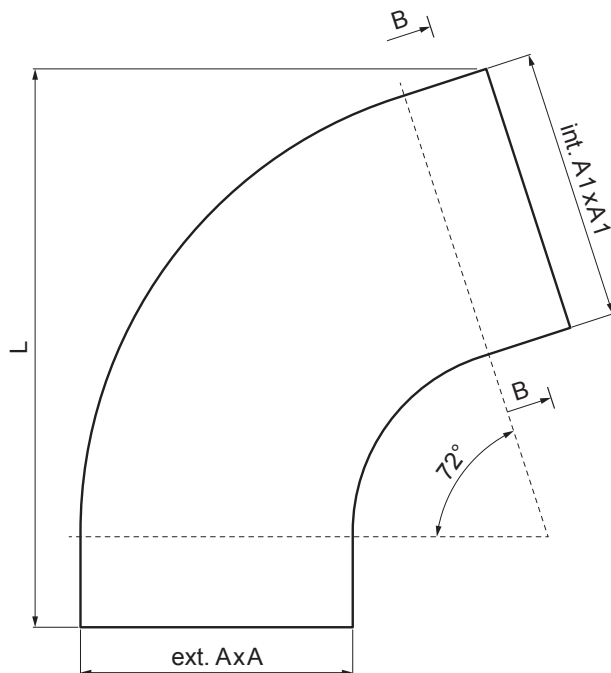

TECHNICKÝ LIST

ZVODOVÉ KOLENO HRANATÉ 72°

W.15H-WKH

BM Hliník lakovaný W.15 – Biela W.15 – RAL 9010

Rozmery [mm]			
Menovitá veľkosť	AxA	A1xA1	L
80/80	78 x 78	83 x 83	210
100/100	98 x 98	103 x 103	270

INDEX	ZMENA	DATUM	PODPIS	  		
ZN. MAT.			T.O.		HMOTNOSŤ kg	MER.
ROZM.-POLOT				STN	TR.Č.	
POM. ZAR.				POZN.	Č.POZÍCIE	
VYPR. Ing. Kluska M.				STARÝ V.	Č.V.	
PRESK.						
TECHNOL.	TECHNOL.					
NÁZOV	Zvodové koleno hranaté 72°			Počet listov	W.15H-WKH	List 

Vytvorené: 07.06.2026 00:19:50

Technické zmeny vyhradené

TECHNICKÝ LIST

ZVODOVÉ KOLENO HRANATÉ 72°

W.15H-WKH

BM Hliník lakovaný W.15 – Biela W.15 – RAL 9010

INDEX	ZMENA	DATUM	PODPIS				
ZN. MAT.							T.O.
ROZM.-POLOT							
POM. ZAR.					STN		TR.Č.
VYPR.	Ing. Kluska M.				POZN.		Č.POZÍCIE
PRESK.							
TECHNOL.		TECHNOL.			STARÝ V.		Č.V.
NÁZOV	Zvodové koleno hranaté 72°				Počet listov	W.15H-WKH	List 

Vytvorené: 07.06.2026 00:19:50

Technické zmeny vyhradené

Rozmery [mm]			
Menovitá veľkosť	AxA	A1xA1	L
120/120	118 x 118	123 x 123	300