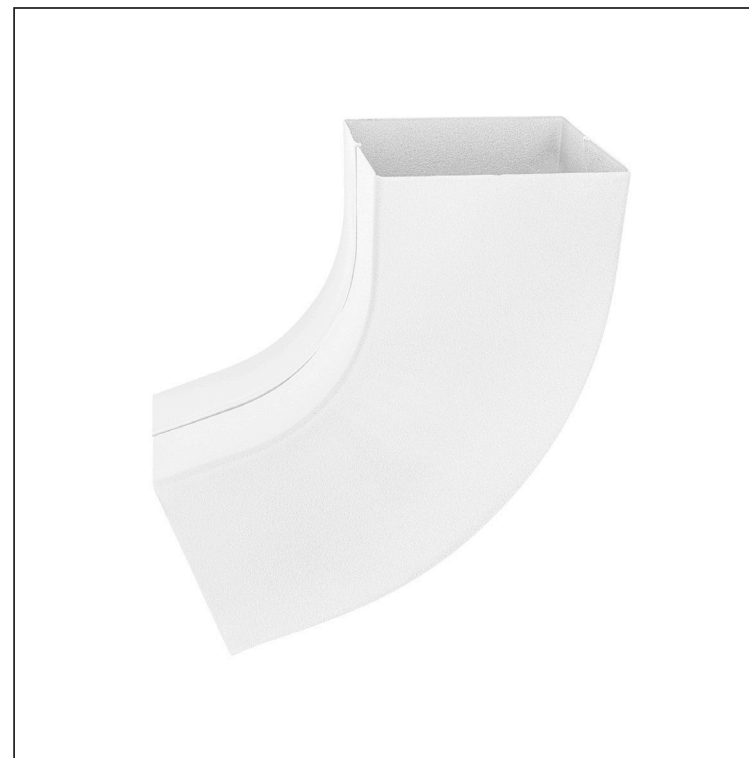

TECHNICKÝ LIST

ZVODOVÉ KOLENO HRANATÉ 72°

W.15H-WKH

BM Hliník lakovaný W.15 – Biela W.15 – RAL 9010

Rozmery [mm]			
Menovitá veľkosť	AxA	A1xA1	L
80/80	78 x 78	83 x 83	210
100/100	98 x 98	103 x 103	270

INDEX	ZMENA	DATUM	PODPIS	  	
ZN. MAT.			T.O.		HMOTNOSŤ kg
ROZM.-POLOT					
POM. ZAR.				STN	TR.Č.
VYPR.	Ing. Kluska M.			POZN.	Č.POZÍCIE
PRESK.					
TECHNOL.	TECHNOL.			STARÝ V.	Č.V.
NÁZOV	Zvodové koleno hranaté 72°			Počet listov	W.15H-WKH

Vytvorené: 20.04.2026 21:49:50

Technické zmeny vyhradené

TECHNICKÝ LIST

ZVODOVÉ KOLENO HRANATÉ 72°

W.15H-WKH

BM Hliník lakovaný W.15 – Biela W.15 – RAL 9010

INDEX	ZMENA	DATUM	PODPIS				
ZN. MAT.							T.O.
ROZM.-POLOT							
POM. ZAR.					STN		TR.Č.
VYPR.	Ing. Kluska M.				POZN.		Č.POZÍCIE
PRESK.							
TECHNOL.		TECHNOL.			STARÝ V.		Č.V.
NÁZOV	Zvodové koleno hranaté 72°				Počet listov	W.15H-WKH	List 