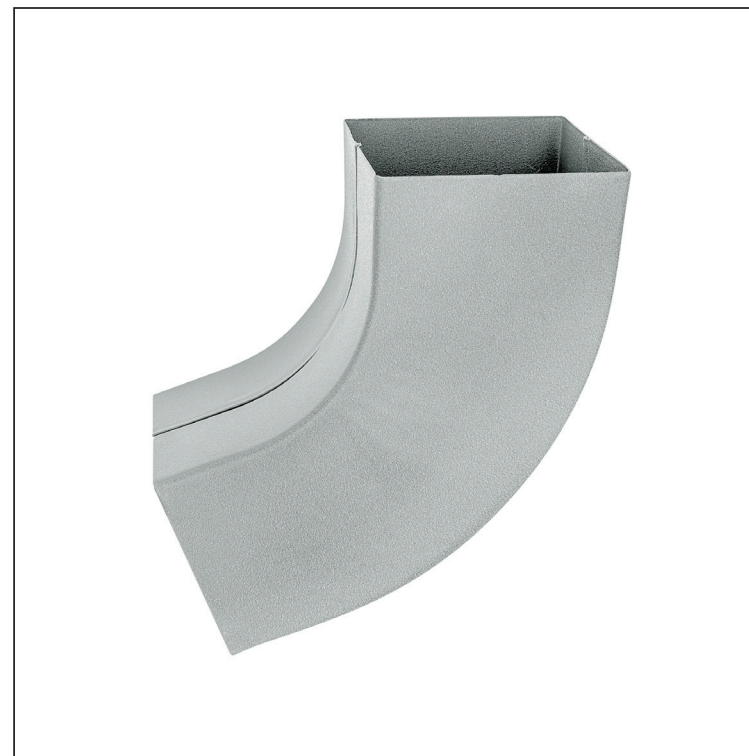

TECHNICKÝ LIST

ZVODOVÉ KOLENO HRANATÉ 72°

W.15H-WKH

ZSM Hliník lakovaný W.15 – Zinkovo šedá W.15 – RAL extra

Rozmery [mm]			
Menovitá veľkosť	AxA	A1xA1	L
80/80	78 x 78	83 x 83	210
100/100	98 x 98	103 x 103	270