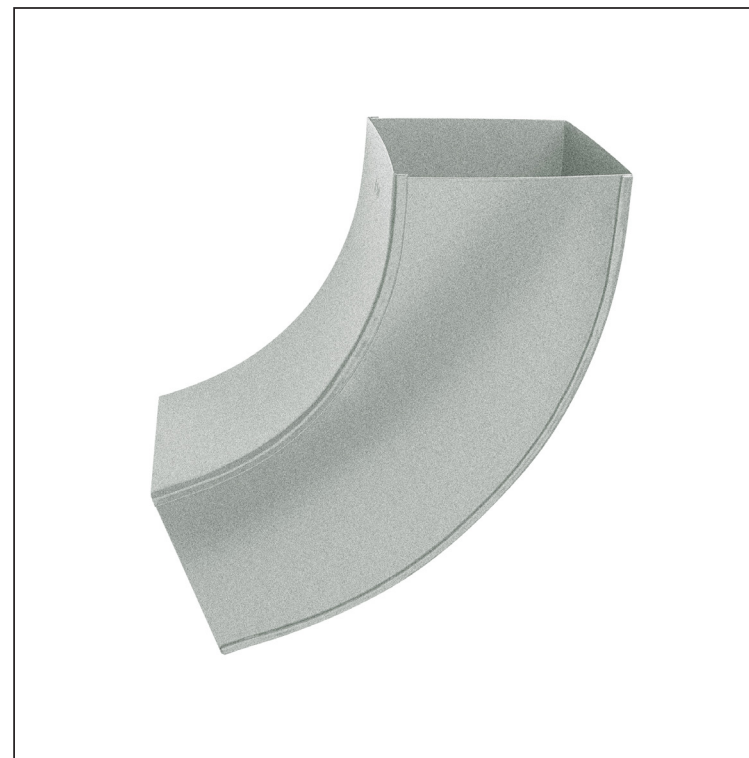

TECHNICKÝ LIST

ZVODOVÉ KOLENO HRANATÉ 72°

W.15H-WKH

ZSM Hliník lakovaný W.15 – Zinkovo šedá W.15 – RAL extra

INDEX	ZMENA	DATUM	PODPIS						
ZN. MAT.							T.O.	HMOTNOSŤ kg	MER.
ROZM.-POLOT									
POM. ZAR.					STN		TR.Č.		
VYPR.	Ing. Kluska M.				POZN.		Č.POZÍCIE		
PRESK.									
TECHNOL.		TECHNOL.			STARÝ V.		Č.V.		
NÁZOV	Zvodové koleno hranaté 72°				Počet listov	W.15H-WKH	List		

Rozmery [mm]			
Menovitá veľkosť	AxA	A1xA1	L
120/120	118 x 118	123 x 123	300

Vytvorené: 04.06.2026 02:36:20

Technické zmeny vyhradené