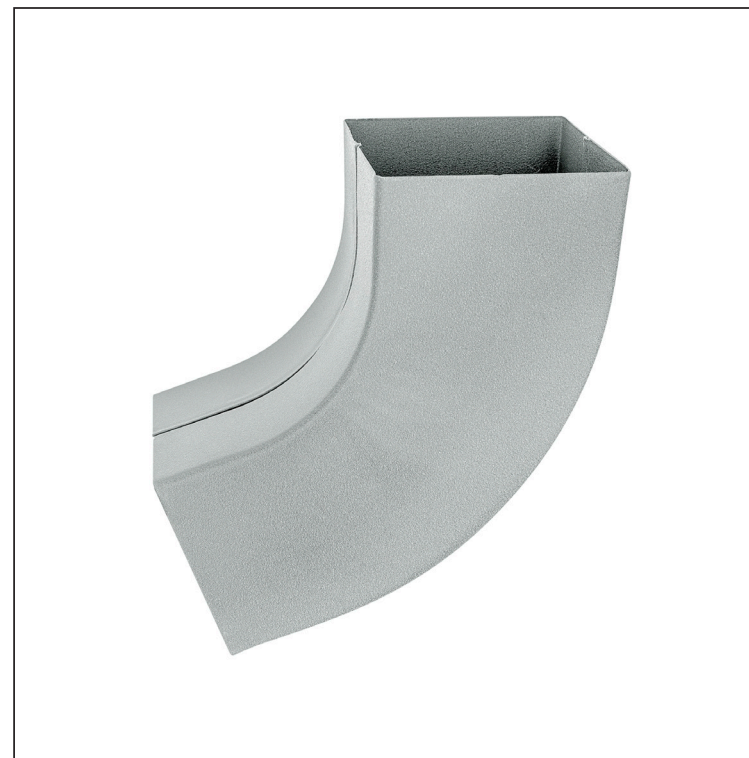

# ZVODOVÉ KOLENO HRANATÉ 72°

## W.15H-WKH

**ZSM** Hliník lakovaný W.15 – Zinkovo šedá W.15 – RAL extra

Rozmery [mm]			
Menovitá veľkosť	AxA	A1xA1	L
80/80	78 x 78	83 x 83	210
100/100	98 x 98	103 x 103	270

INDEX	ZMENA	DATUM	PODPIS	  
ZN. MAT.				
ROZM.-POLOT		T.O.	HMOTNOSŤ kg	MER.
POM. ZAR.			STN	TR.Č.
VYPR. Ing. Kluska M.			POZN.	Č.POZÍCIE
PRESK.			STARÝ V.	Č.V.
TECHNOL.	TECHNOL.			
NÁZOV	Zvodové koleno hranaté 72°		Počet listov	W.15H-WKH