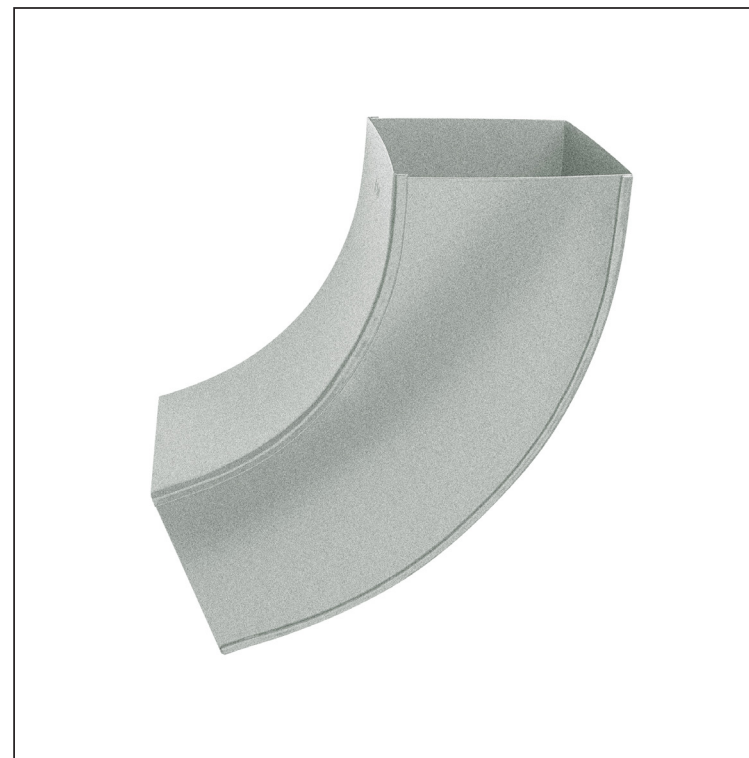

TECHNICKÝ LIST

ZVODOVÉ KOLENO HRANATÉ 72°

W.15H-WKH

ZSM Hliník lakovaný W.15 – Zinkovo šedá W.15 – RAL extra

INDEX	ZMENA	DATUM	PODPIS						
ZN. MAT.							T.O.	HMOTNOSŤ kg	MER.
ROZM.-POLOT									
POM. ZAR.					STN		TR.Č.		
VYPR.	Ing. Kluska M.				POZN.		Č.POZÍCIE		
PRESK.									
TECHNOL.		TECHNOL.			STARÝ V.		Č.V.		
NÁZOV	Zvodové koleno hranaté 72°				Počet listov	W.15H-WKH	List		

Vytvorené: 19.04.2026 20:22:56

Technické zmeny vyhradené

Rozmery [mm]			
Menovitá veľkosť	AxA	A1xA1	L
120/120	118 x 118	123 x 123	300