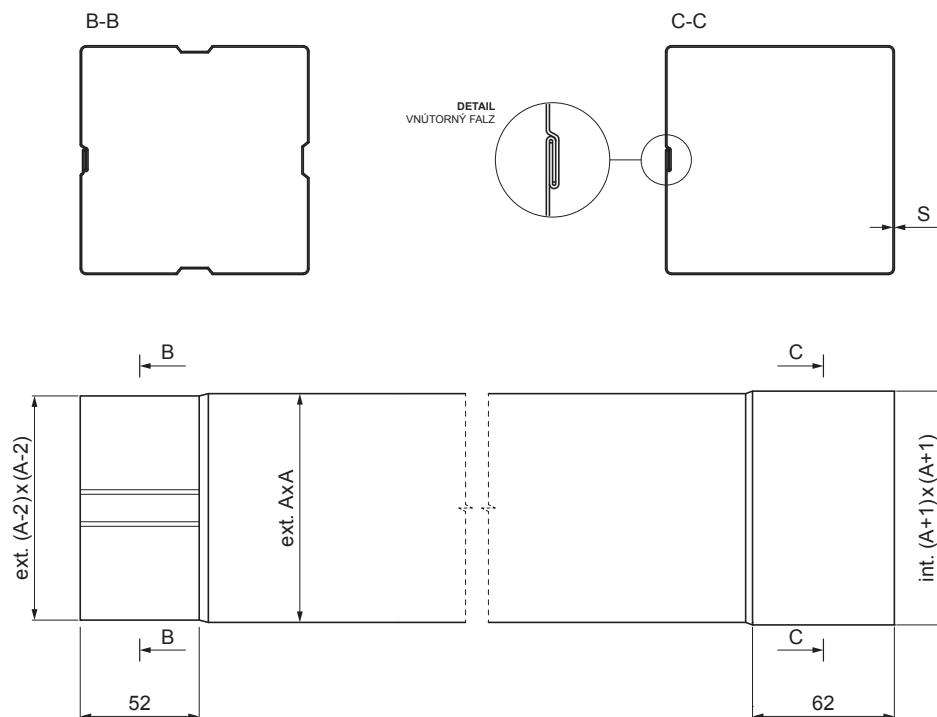

## W.15H-WZRH

**SSM** Hliník lakovaný W.15 – Svetlo šedá W.15 – RAL 7005

Rozmery [mm]		
Menovitá veľkosť	S	A
80x80	0,70	80
100x100	0,70	100
120x120	0,70	120

INDEX	ZMENA	DATUM	PODPIS				
ZN. MAT.						T.O.	HMOTNOSŤ kg
ROZM.-POLOT						STN	TR.Č.
POM. ZAR.						POZN.	Č.POZÍCIE
VYPR.	Ing. Kluska M.					STARÝ V.	Č.V.
PRESK.							
TECHNOL.		TECHNOL.					
NÁZOV	Zvodová rúra hranatá [s=0,70]					Počet listov	W.15H-WZRH
							List