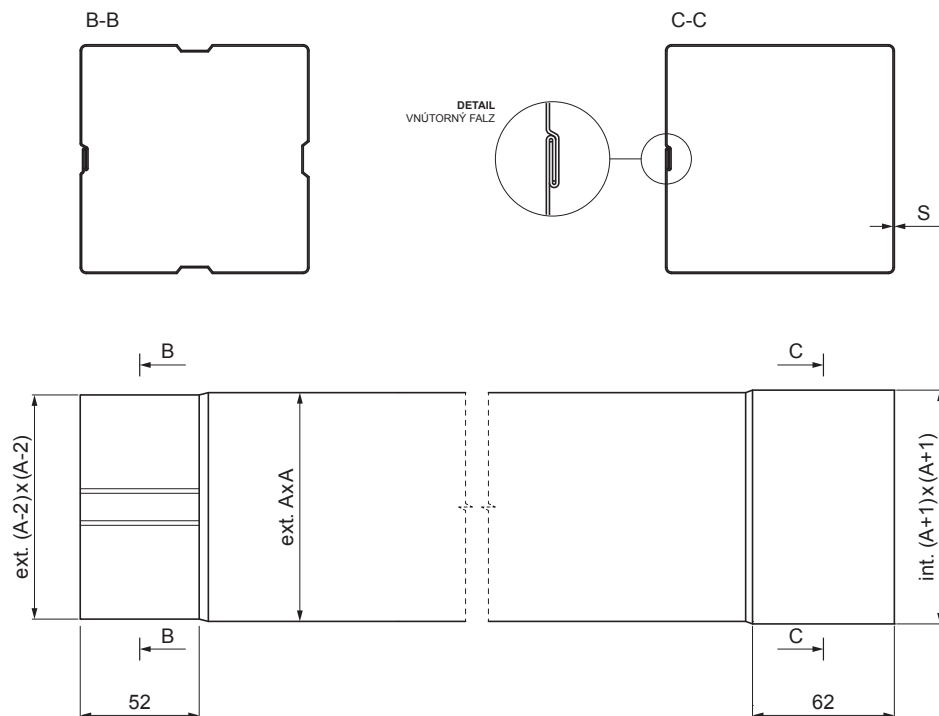

TECHNICKÝ LIST

ZVODOVÁ RÚRA HRANATÁ [s=0,70]

W.15H-WZRH

SSM Hliník lakovaný W.15 – Svetlo šedá W.15 – RAL 7005

INDEX	ZMENA	DATUM	PODPIS	  	
ZN. MAT.			T.O.		HMOTNOSŤ kg
ROZM.–POLOT				STN	TR.Č.
POM. ZAR.				POZN.	Č.POZÍCIE
VYPR. Ing. Kluska M.				STARÝ V.	Č.V.
PRESK.		TECHNOL.			
TECHNOL.				STARÝ V.	Č.V.
NÁZOV	Zvodová rúra hranatá [s=0,70]			Počet listov	W.15H-WZRH List 

Vytvorené: 04.06.2026 01:38:03

Technické zmeny vyhradené

Rozmery [mm]		
Menovitá veľkosť	S	A
80x80	0,70	80
100x100	0,70	100
120x120	0,70	120