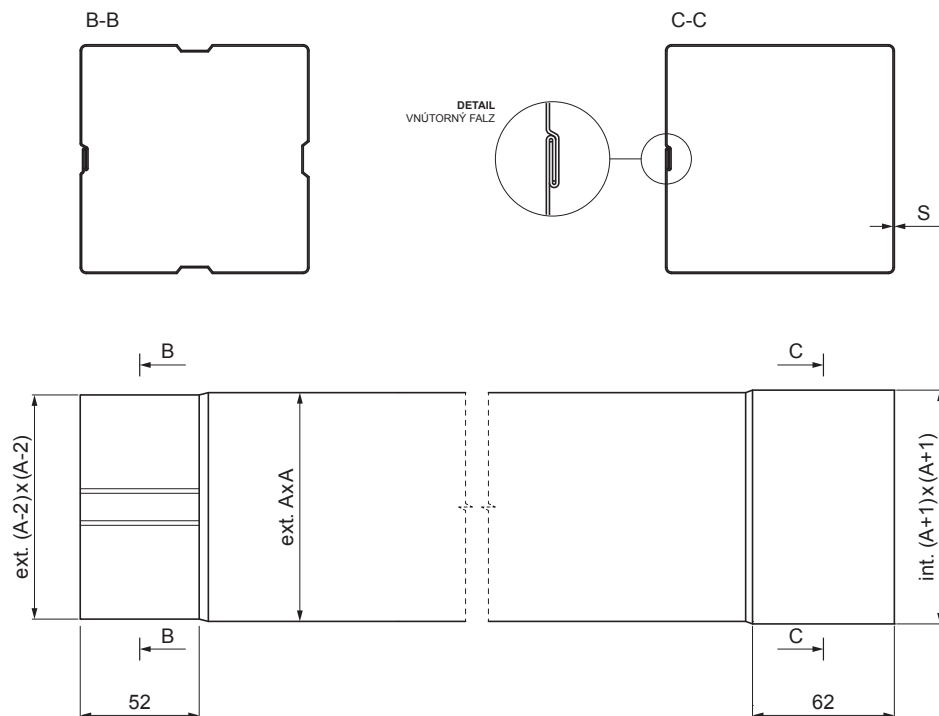

TECHNICKÝ LIST

ZVODOVÁ RÚRA HRANATÁ [s=0,70]

W.15H-WZRH

ICM Hliník lakovaný W.15 – Intenzívna čierna W.15 – RAL 9005

INDEX	ZMENA	DATUM	PODPIS		
ZN. MAT.					
ROZM.–POLOT			T.O.	HMOTNOSŤ kg	MER.
POM. ZAR.				STN	TR.Č.
VYPR.	Ing. Kluska M.			POZN.	Č.POZÍCIE
PRESK.					
TECHNOL.	TECHNOL.			STARÝ V.	Č.V.
NÁZOV	Zvodová rúra hranatá [s=0,70]			Počet listov	W.15H-WZRH List

Vytvorené: 04.06.2026 01:13:23

Technické zmeny vyhradené

Rozmery [mm]		
Menovitá veľkosť	S	A
80x80	0,70	80
100x100	0,70	100
120x120	0,70	120