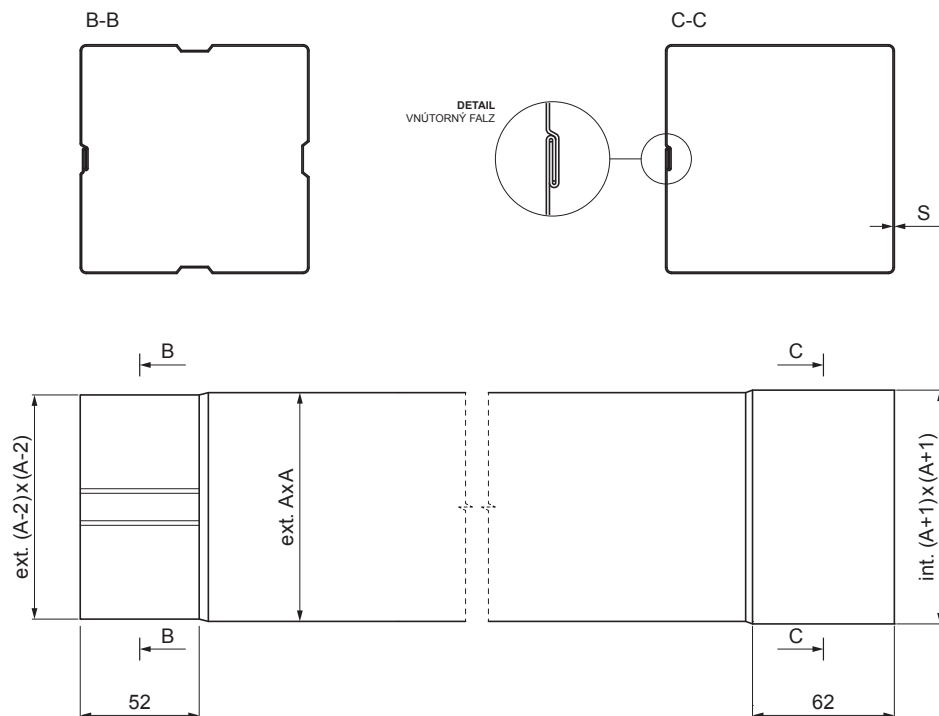

TECHNICKÝ LIST

ZVODOVÁ RÚRA HRANATÁ [s=0,70]

W.15H-WZRH

OCM Hliník lakovaný W.15 – Ocelovo červená W.15 – RAL 3009

INDEX	ZMENA	DATUM	PODPIS	KJG QUALITY®	Scan code for 3D model		
ZN. MAT.						T.O.	HMOTNOSŤ kg
ROZM.–POLOT						STN	TR.Č.
POM. ZAR.						POZN.	Č.POZÍCIE
VYPR.	Ing. Kluska M.					STARÝ V.	Č.V.
PRESK.							
TECHNOL.		TECHNOL.					
NÁZOV	Zvodová rúra hranatá [s=0,70]			Počet listov	W.15H-WZRH	List	

Vytvorené: 22.04.2026 20:09:44

Technické zmeny vyhradené

Rozmery [mm]		
Menovitá veľkosť	S	A
80x80	0,70	80
100x100	0,70	100
120x120	0,70	120