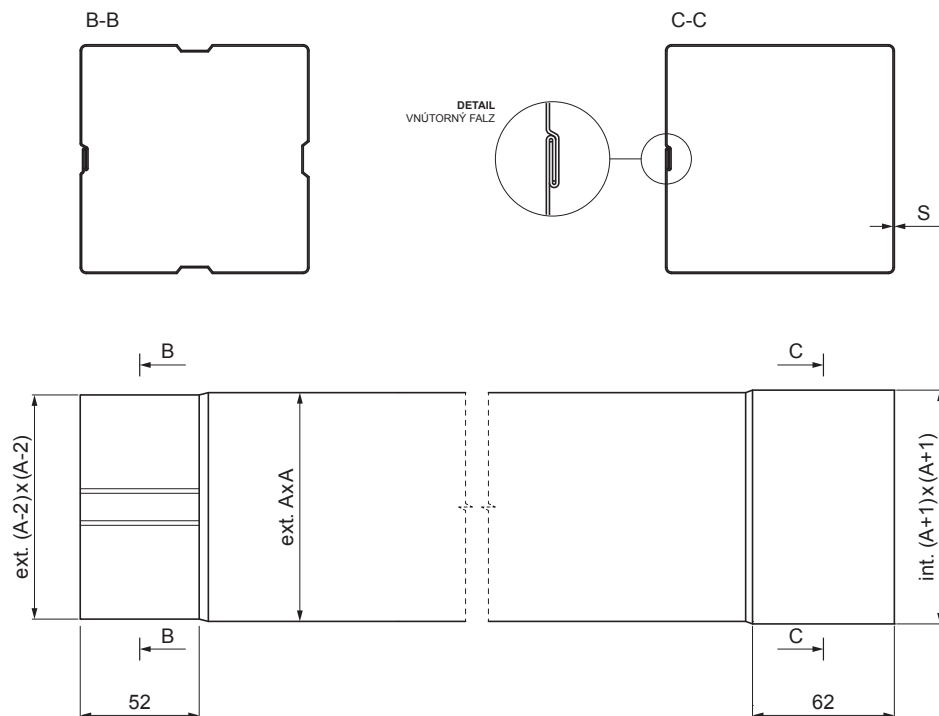

## W.15H-WZRH

**ZHM** Hliník lakovaný W.15 – Zeleno hnedá W.15 – RAL 7013

INDEX	ZMENA	DATUM	PODPIS	<b>KJG</b> QUALITY®	Scan code for 3D model	
ZN. MAT.						
ROZM.-POLOT		T.O.		HMOTNOSŤ kg	MER.	
POM. ZAR.				STN	TR.Č.	
VYPR.	Ing. Kluska M.			POZN.	Č.POZÍCIE	
PRESK.				STARÝ V.	Č.V.	
TECHNOL.	TECHNOL.					
NÁZOV	Zvodová rúra hranatá [s=0,70]			Počet listov	W.15H-WZRH	List

Vytvorené: 04.06.2026 01:13:12

Technické zmeny vyhradené

Rozmery [mm]		
Menovitá veľkosť	S	A
80x80	0,70	80
100x100	0,70	100
120x120	0,70	120