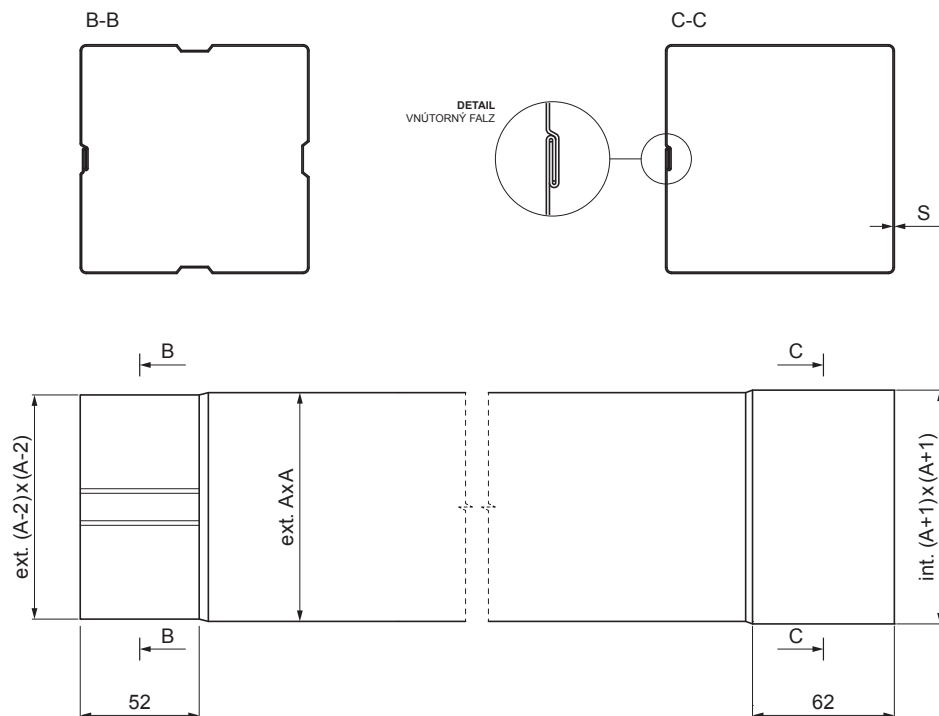

## W.15H-WZRH

**BHM** Hliník lakovaný W.15 – Bielo hliníková W.15 – RAL 9006

INDEX	ZMENA	DATUM	PODPIS	  
ZN. MAT.				
ROZM.-POLOT		T.O.	HMOTNOSŤ kg	MER.
POM. ZAR.			STN	TR.Č.
VYPR. Ing. Kluska M.			POZN.	Č.POZÍCIE
PRESK.			STARÝ V.	Č.V.
TECHNOL.	TECHNOL.			
NÁZOV	Zvodová rúra hranatá [s=0,70]		Počet listov	W.15H-WZRH List 

Vytvorené: 04.06.2026 16:53:32

Technické zmeny vyhradené

Rozmery [mm]		
Menovitá veľkosť	S	A
80x80	0,70	80
100x100	0,70	100
120x120	0,70	120