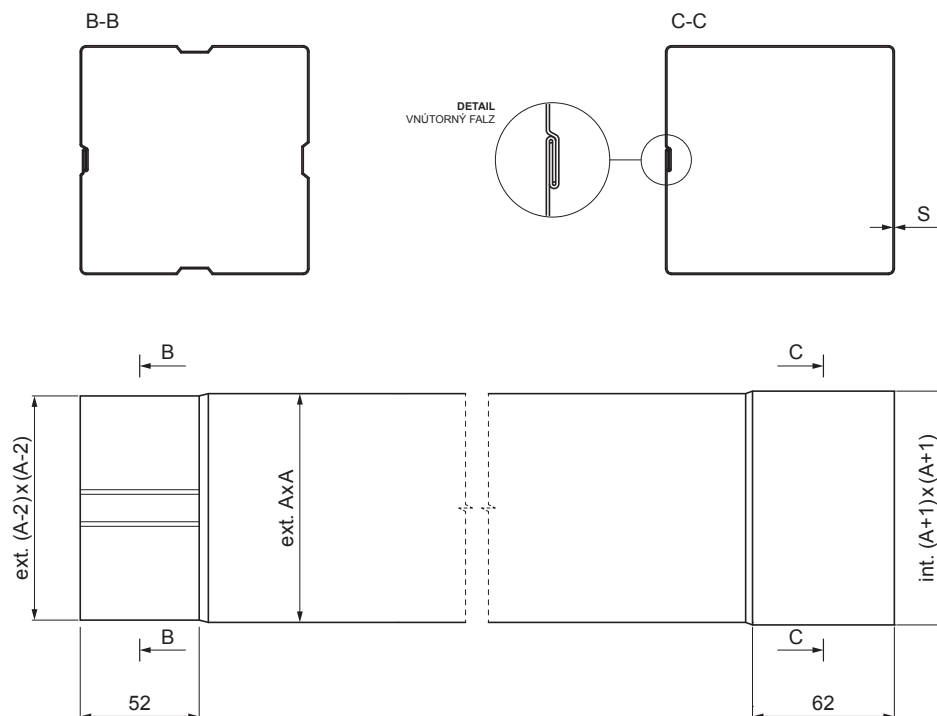

## W.15H-WZRH

**BM** Hliník lakovaný W.15 – Biela W.15 – RAL 9010

Rozmery [mm]		
Menovitá veľkosť	S	A
80x80	0,70	80
100x100	0,70	100
120x120	0,70	120

INDEX	ZMENA	DATUM	PODPIS				
ZN. MAT.						T.O.	HMOTNOSŤ kg
ROZM.-POLOT						STN	TR.Č.
POM. ZAR.						POZN.	Č.POZÍCIE
VYPR.	Ing. Kluska M.					STARÝ V.	Č.V.
PRESK.							
TECHNOL.		TECHNOL.					
NÁZOV	Zvodová rúra hranatá [s=0,70]			Počet listov	W.15H-WZRH		List