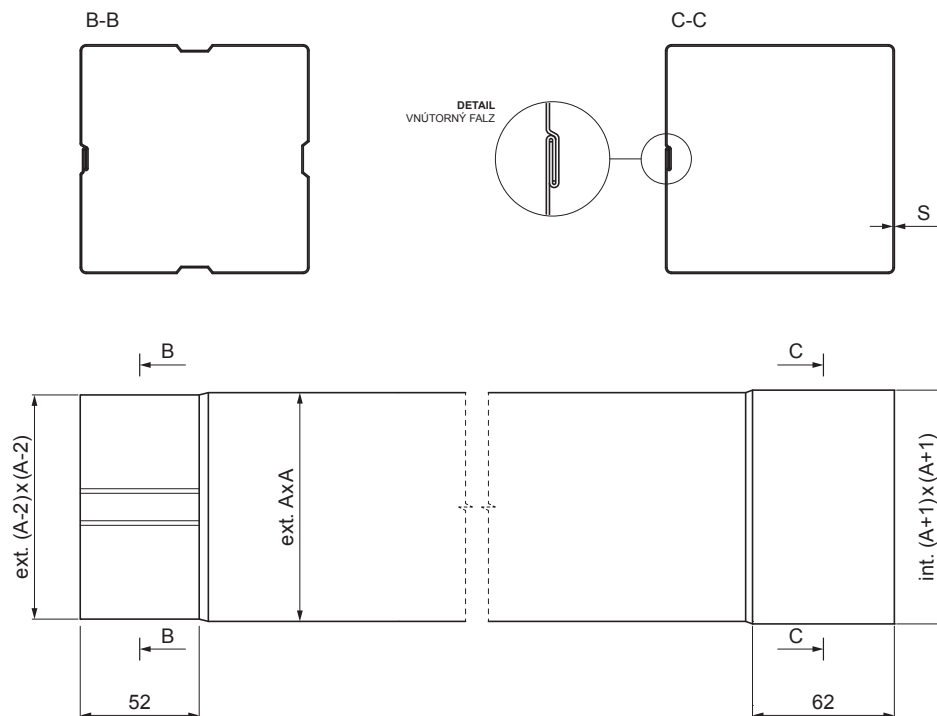

TECHNICKÝ LIST

ZVODOVÁ RÚRA HRANATÁ [s=0,70]

W.15H-WZRH

BM Hliník lakovaný W.15 – Biela W.15 – RAL 9010

Rozmery [mm]		
Menovitá veľkosť	S	A
80x80	0,70	80
100x100	0,70	100
120x120	0,70	120

INDEX	ZMENA	DATUM	PODPIS				
ZN. MAT.						T.O.	HMOTNOSŤ kg
ROZM.-POLOT						STN	TR.Č.
POM. ZAR.						POZN.	Č.POZÍCIE
VYPR.	Ing. Kluska M.					STARÝ V.	Č.V.
PRESK.							
TECHNOL.		TECHNOL.					
NÁZOV	Zvodová rúra hranatá [s=0,70]			Počet listov	W.15H-WZRH	List	