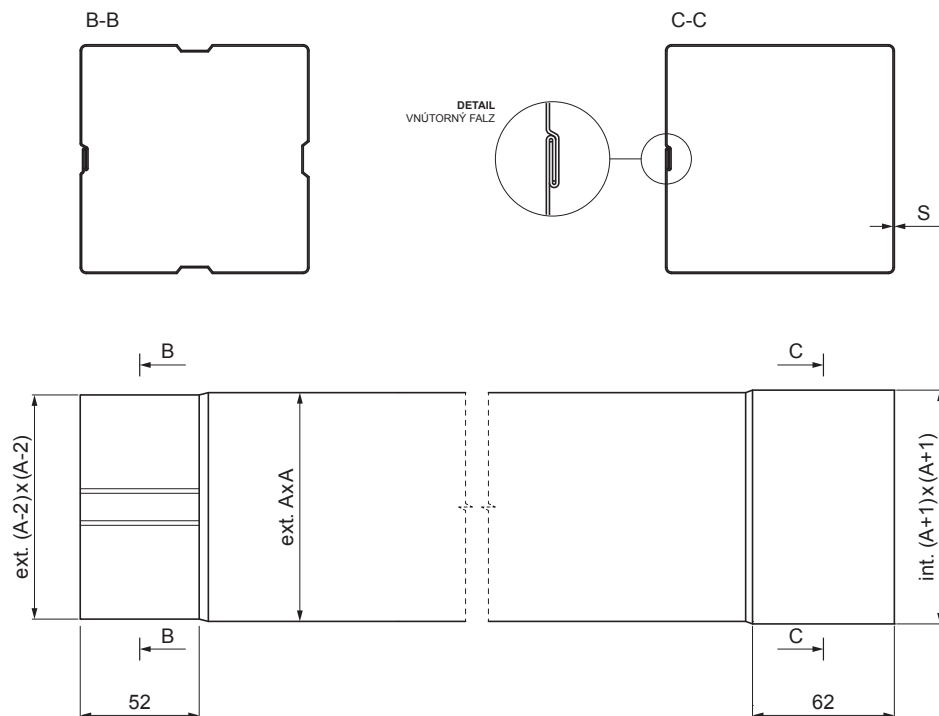

TECHNICKÝ LIST

ZVODOVÁ RÚRA HRANATÁ [s=0,70]

W.15H-WZRH

ZSM Hliník lakovaný W.15 – Zinkovo šedá W.15 – RAL extra

INDEX	ZMENA	DATUM	PODPIS	KJG QUALITY®	Scan code for 3D model	
ZN. MAT.						
ROZM.–POLOT						
POM. ZAR.					STN	TR.Č.
VYPR.	Ing. Kluska M.				POZN.	Č.POZÍCIE
PRESK.						
TECHNOL.	TECHNOL.				STARÝ V.	Č.V.
NÁZOV	Zvodová rúra hranatá [s=0,70]			Počet listov	W.15H-WZRH	

Vytvorené: 20.04.2026 04:22:06

Technické zmeny vyhradené

Rozmery [mm]		
Menovitá veľkosť	S	A
80x80	0,70	80
100x100	0,70	100
120x120	0,70	120