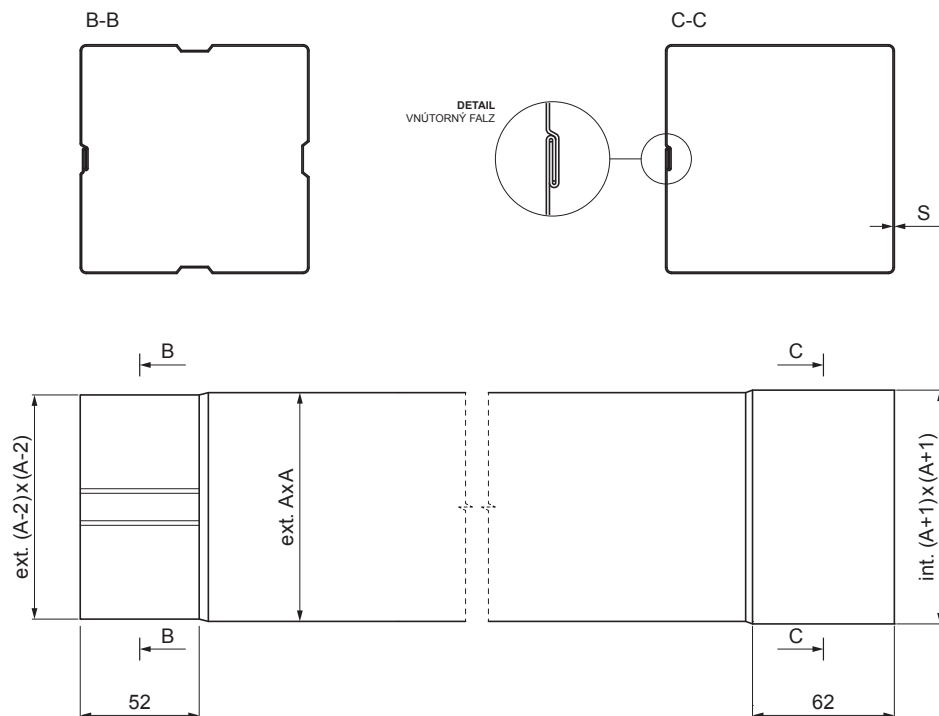

## W.15H-WZRH

**BHTM** Hliník lakovaný W.15 – Bielo hliníková tmavá W.15 – RAL 9007

Rozmery [mm]		
Menovitá veľkosť	S	A
80x80	0,70	80
100x100	0,70	100
120x120	0,70	120

INDEX	ZMENA	DATUM	PODPIS				
ZN. MAT.						T.O.	HMOTNOSŤ kg
ROZM.-POLOT						STN	TR.Č.
POM. ZAR.						POZN.	Č.POZÍCIE
VYPR.	Ing. Kluska M.					STARÝ V.	Č.V.
PRESK.							
TECHNOL.		TECHNOL.					
NÁZOV	Zvodová rúra hranatá [s=0,70]					Počet listov	W.15H-WZRH
							List