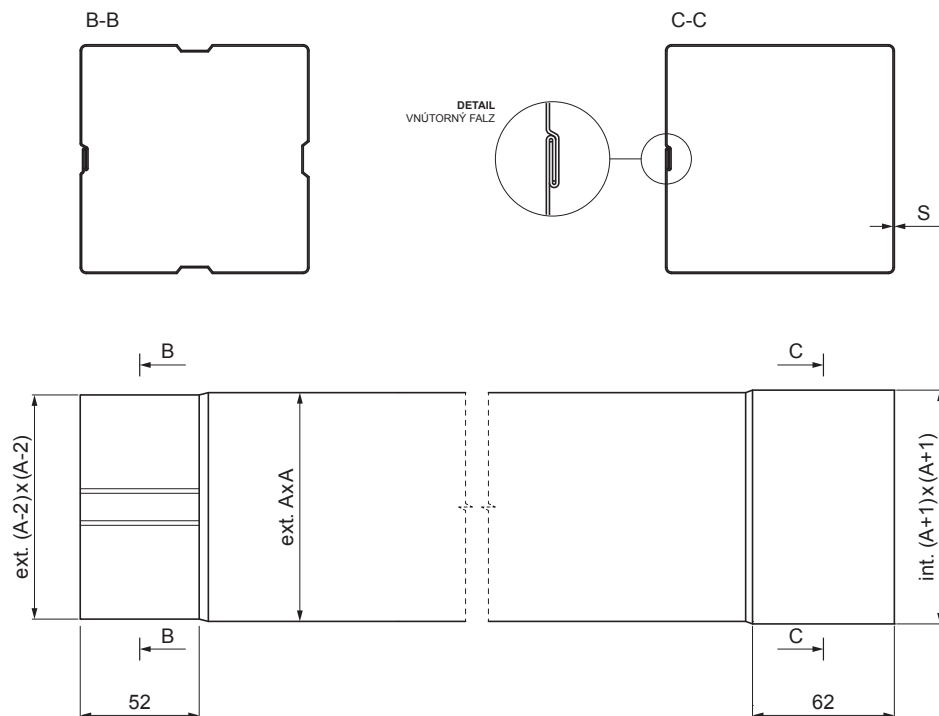

TECHNICKÝ LIST

ZVODOVÁ RÚRA HRANATÁ [s=0,70]

W.15H-WZRH

BHTM Hliník lakovaný W.15 – Bielo hliníková tmavá W.15 – RAL 9007

Rozmery [mm]		
Menovitá veľkosť	S	A
80x80	0,70	80
100x100	0,70	100
120x120	0,70	120

INDEX	ZMENA	DATUM	PODPIS					
ZN. MAT.						T.O.	HMOTNOSŤ kg	MER.
ROZM.-POLOT						STN	TR.Č.	
POM. ZAR.						POZN.	Č.POZÍCIE	
VYPR.	Ing. Kluska M.					STARÝ V.	Č.V.	
PRESK.								
TECHNOL.		TECHNOL.						
NÁZOV	Zvodová rúra hranatá [s=0,70]					Počet listov	W.15H-WZRH	
							List	

Vytvorené: 19.04.2026 23:57:22

Technické zmeny vyhradené