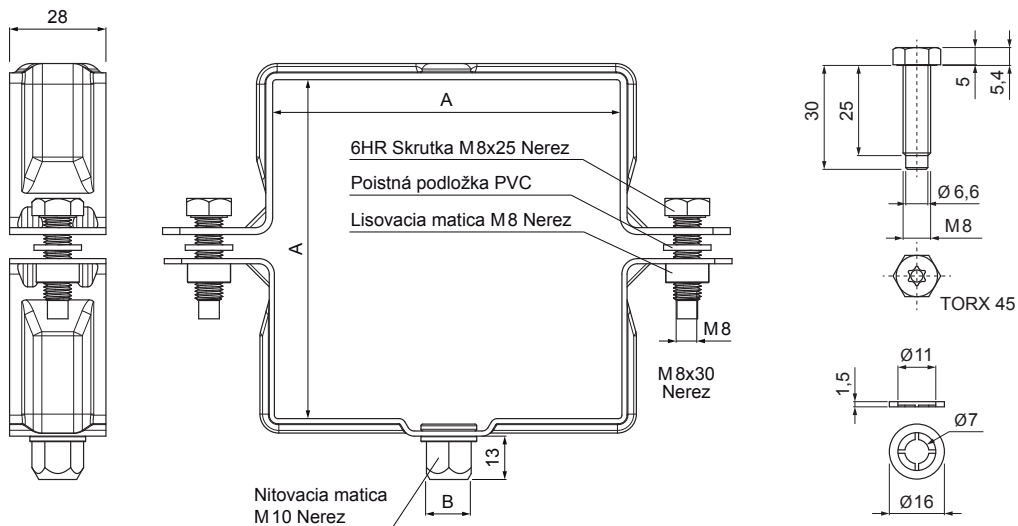

TECHNICKÝ LIST

ZVODOVÁ OBJÍMKA HRANATÁ M 10

W.15H-WOBH

SSM Hliník lakovaný W.15 – Svetlo šedá W.15 – RAL 7005

Rozmery [mm]		
Menovitá veľkosť	AxA	B
80/80	80 x 80	13
100/100	100 x 100	13
120/120	120 x 120	13

INDEX	ZMENA	DATUM	PODPIS					
ZN. MAT.						T.O.	HMOTNOSŤ kg	MER.
ROZM.-POLOT						STN	TR.Č.	
POM. ZAR.						POZN.	Č.POZÍCIE	
VYPR.	Ing. Kluska M.					STARÝ V.	Č.V.	
PRESK.								
TECHNOL.	TECHNOL.							
NÁZOV	Zvodová objímka hranatá M10					Počet listov	W.15H-WOBH	
							List	

Vytvorené: 20.04.2026 07:40:44

Technické zmeny vyhradené