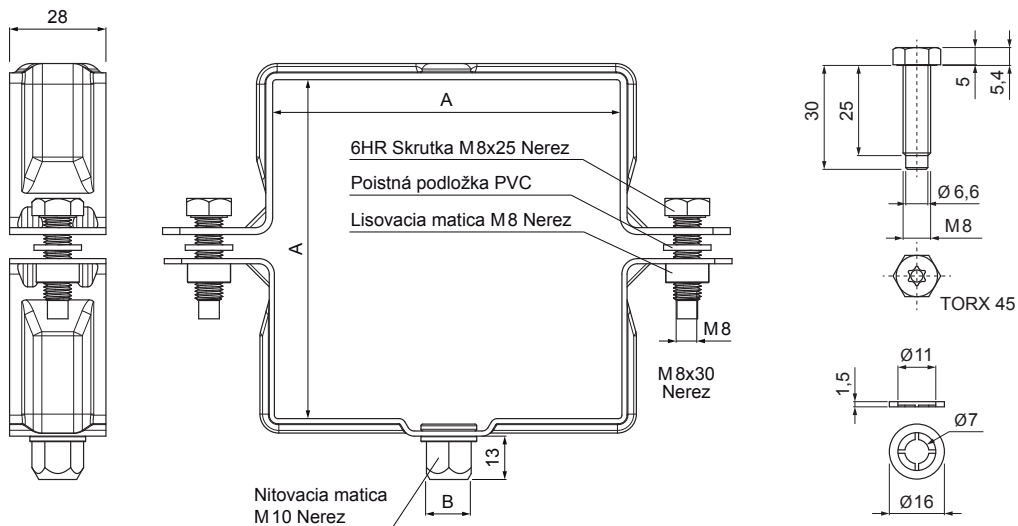

# ZVODOVÁ OBJÍMKA HRANATÁ M 10

## W.15H-WOBH

**SSM** Hliník lakovaný W.15 – Svetlo šedá W.15 – RAL 7005

Rozmery [mm]		
Menovitá veľkosť	AxA	B
80/80	80 x 80	13
100/100	100 x 100	13
120/120	120 x 120	13

INDEX	ZMENA	DATUM	PODPIS				
ZN. MAT.						T.O.	HMOTNOSŤ kg
ROZM.-POLOT						STN	TR.Č.
POM. ZAR.						POZN.	Č.POZÍCIE
VYPR.	Ing. Kluska M.					STARÝ V.	Č.V.
PRESK.							
TECHNOL.	TECHNOL.						
NÁZOV	Zvodová objímka hranatá M10					Počet listov	W.15H-WOBH
							List