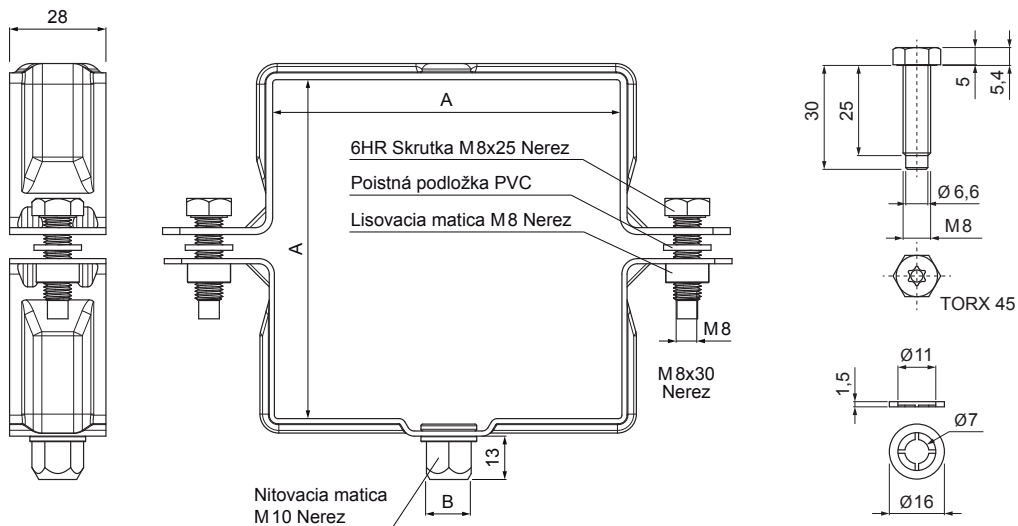

TECHNICKÝ LIST

ZVODOVÁ OBJÍMKA HRANATÁ M 10

W.15H-WOBH

ICM Hliník lakovaný W.15 – Intenzívna čierna W.15 – RAL 9005

Rozmery [mm]		
Menovitá veľkosť	AxA	B
80/80	80 x 80	13
100/100	100 x 100	13
120/120	120 x 120	13

INDEX	ZMENA	DATUM	PODPIS	KJG QUALITY®	Scan code for 3D model
ZN. MAT.					
ROZM.-POLOT				STN	TR.Č.
POM. ZAR.				POZN.	Č.POZÍCIE
VYPR. Ing. Kluska M.				STARÝ V.	Č.V.
PRESK.					
TECHNOL.	TECHNOL.				
NÁZOV	Zvodová objímka hranatá M10			Počet listov	W.15H-WOBH List