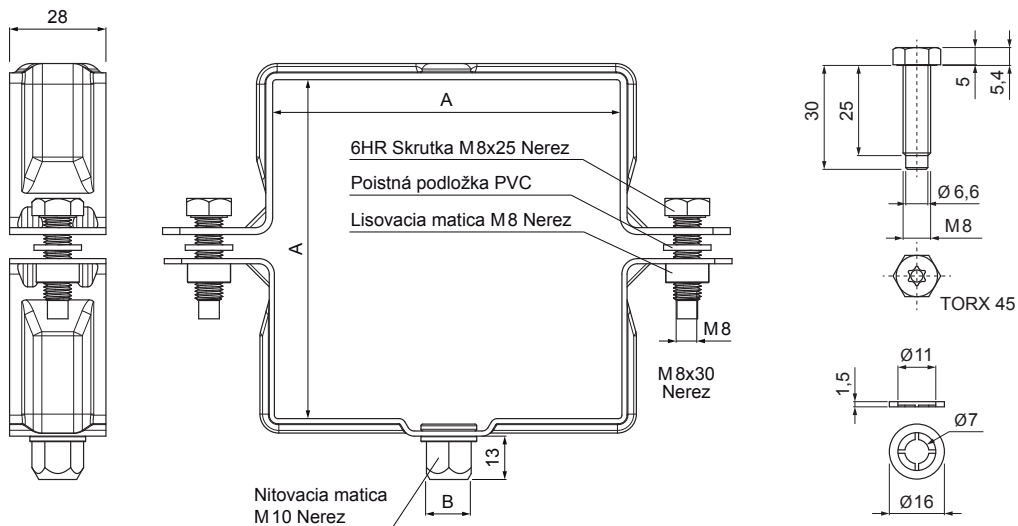

TECHNICKÝ LIST

ZVODOVÁ OBJÍMKA HRANATÁ M 10

W.15H-WOBH

OCM Hliník lakovaný W.15 – Ocelovo červená W.15 – RAL 3009

INDEX	ZMENA	DATUM	PODPIS	KJG QUALITY®	Scan code for 3D model		
ZN. MAT.						T.O.	HMOTNOSŤ kg
ROZM.-POLOT							
POM. ZAR.					STN	TR.Č.	
VYPR.	Ing. Kluska M.				POZN.	Č.POZÍCIE	
PRESK.							
TECHNOL.	TECHNOL.				STARÝ V.	Č.V.	
NÁZOV	Zvodová objímka hranatá M10				Počet listov	W.15H-WOBH	List

Vytvorené: 04.06.2026 01:22:03

Technické zmeny vyhradené

Rozmery [mm]		
Menovitá veľkosť	AxA	B
80/80	80 x 80	13
100/100	100 x 100	13
120/120	120 x 120	13