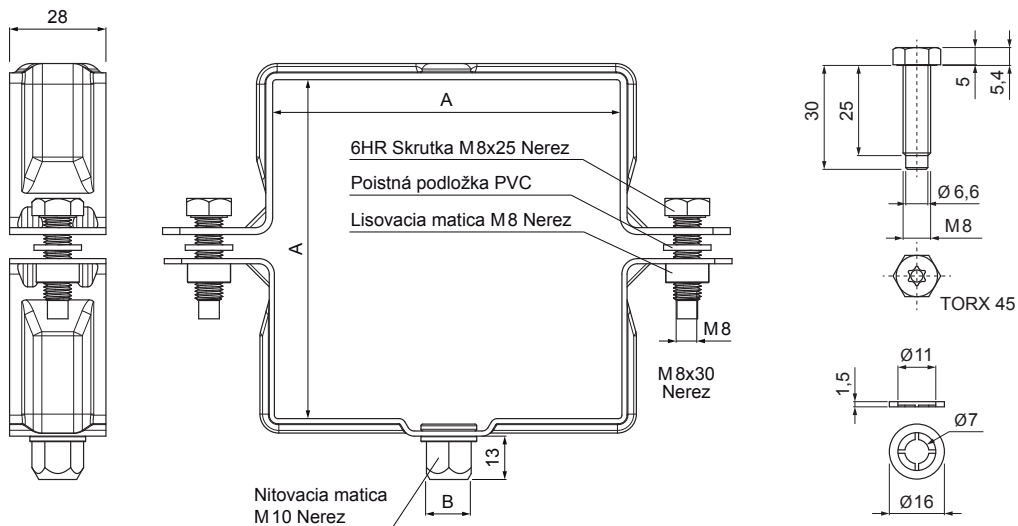

TECHNICKÝ LIST

ZVODOVÁ OBJÍMKA HRANATÁ M 10

W.15H-WOBH

ZHM Hliník lakovaný W.15 – Zeleno hnedá W.15 – RAL 7013

Rozmery [mm]		
Menovitá veľkosť	AxA	B
80/80	80 x 80	13
100/100	100 x 100	13
120/120	120 x 120	13

INDEX	ZMENA	DATUM	PODPIS	KJG QUALITY®	Scan code for 3D model		
ZN. MAT.						T.O.	HMOTNOSŤ kg
ROZM.-POLOT						STN	TR.Č.
POM. ZAR.						POZN.	Č.POZÍCIE
VYPR.	Ing. Kluska M.					STARÝ V.	Č.V.
PRESK.							
TECHNOL.	TECHNOL.						
NÁZOV	Zvodová objímka hranatá M10			Počet listov	W.15H-WOBH	List	