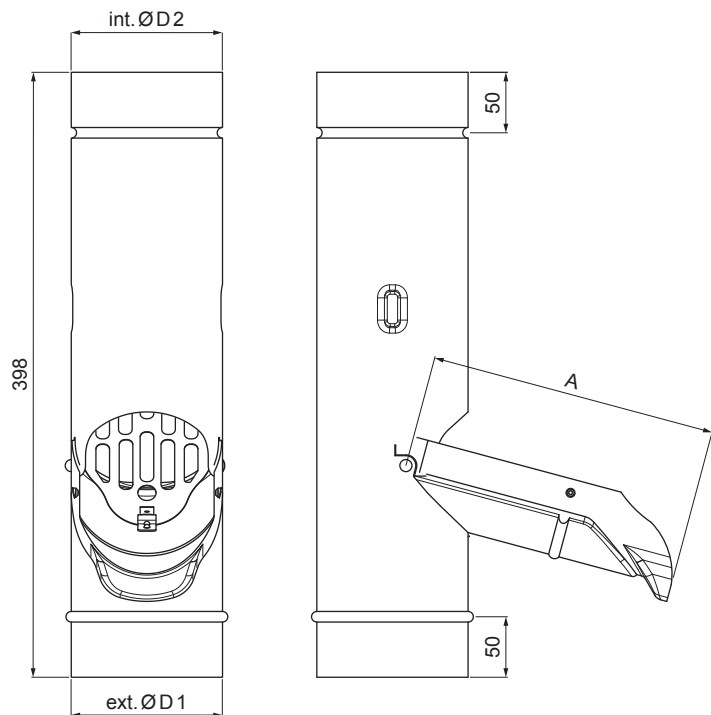

TECHNICKÝ LIST

ZACHYTÁVAČ VODY + SITKO

M-MZVS

M Med' – Natur

Rozmery [mm]			
Menovitá veľkosť	A	ØD 1	ØD 2
80	150	80	80
100	190	100	100
120	230	120	120

INDEX	ZMENA	DATUM	PODPIS				
ZN. MAT.						T.O.	HMOTNOSŤ kg
ROZM.-POLOT							
POM. ZAR.					STN		TR.Č.
VYPR.	Ing. Kluska M.				POZN.		Č.POZÍCIE
PRESK.							
TECHNOL.		TECHNOL.			STARÝ V.		Č.V.
NÁZOV	Zachytávač vody + sitko				Počet listov	M-MZVS	List