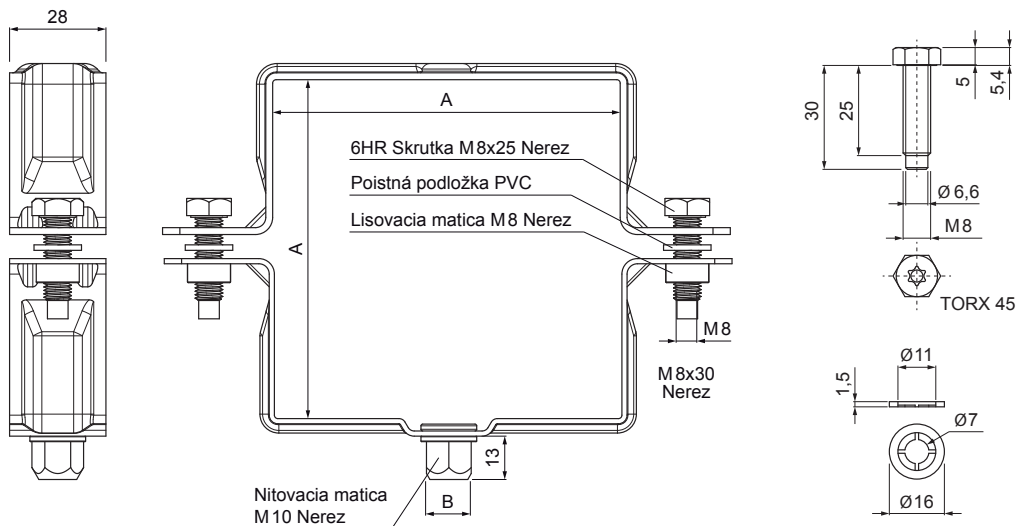

TECHNICKÝ LIST

ZVODOVÁ OBJÍMKA HRANATÁ M 10

W.15H-WOBH

BHM Hliník lakovaný W.15 – Bielo hliníková W.15 – RAL 9006

Rozmery [mm]		
Menovitá veľkosť	AxA	B
80/80	80 x 80	13
100/100	100 x 100	13
120/120	120 x 120	13

INDEX	ZMENA	DATUM	PODPIS				
ZN. MAT.						T.O.	HMOTNOSŤ kg
ROZM.-POLOT							
POM. ZAR.					STN		TR.Č.
VYPR.	Ing. Kluska M.				POZN.		Č.POZÍCIE
PRESK.							
TECHNOL.	TECHNOL.				STARÝ V.		Č.V.
NÁZOV	Zvodová objímka hranatá M10				Počet listov	W.15H-WOBH	List