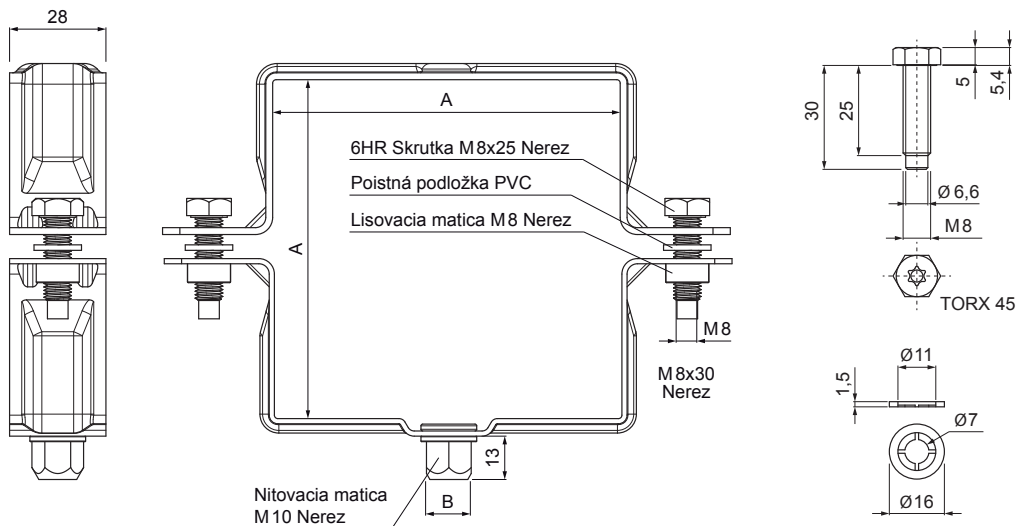

TECHNICKÝ LIST

ZVODOVÁ OBJÍMKA HRANATÁ M 10

W.15H-WOBH

BM Hliník lakovaný W.15 – Biela W.15 – RAL 9010

Rozmery [mm]		
Menovitá veľkosť	AxA	B
80/80	80 x 80	13
100/100	100 x 100	13
120/120	120 x 120	13

INDEX	ZMENA	DATUM	PODPIS				
ZN. MAT.						T.O.	HMOTNOSŤ kg
ROZM.-POLOT						STN	TR.Č.
POM. ZAR.						POZN.	Č.POZÍCIE
VYPR.	Ing. Kluska M.					STARÝ V.	Č.V.
PRESK.							
TECHNOL.		TECHNOL.					
NÁZOV	Zvodová objímka hranatá M10					Počet listov	W.15H-WOBH
							List