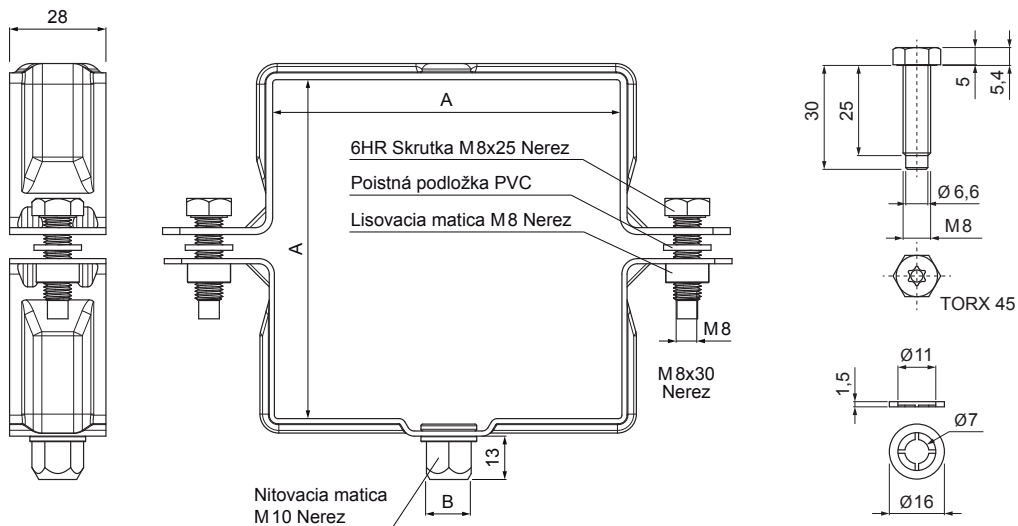

TECHNICKÝ LIST

ZVODOVÁ OBJÍMKA HRANATÁ M 10

W.15H-WOBH

ZSM Hliník lakovaný W.15 – Zinkovo šedá W.15 – RAL extra

Rozmery [mm]		
Menovitá veľkosť	AxA	B
80/80	80 x 80	13
100/100	100 x 100	13
120/120	120 x 120	13

INDEX	ZMENA	DATUM	PODPIS				
ZN. MAT.						T.O.	HMOTNOSŤ kg
ROZM.-POLOT						STN	TR.Č.
POM. ZAR.						POZN.	Č.POZÍCIE
VYPR.	Ing. Kluska M.					STARÝ V.	Č.V.
PRESK.							
TECHNOL.	TECHNOL.						
NÁZOV	Zvodová objímka hranatá M10					Počet listov	W.15H-WOBH
							List