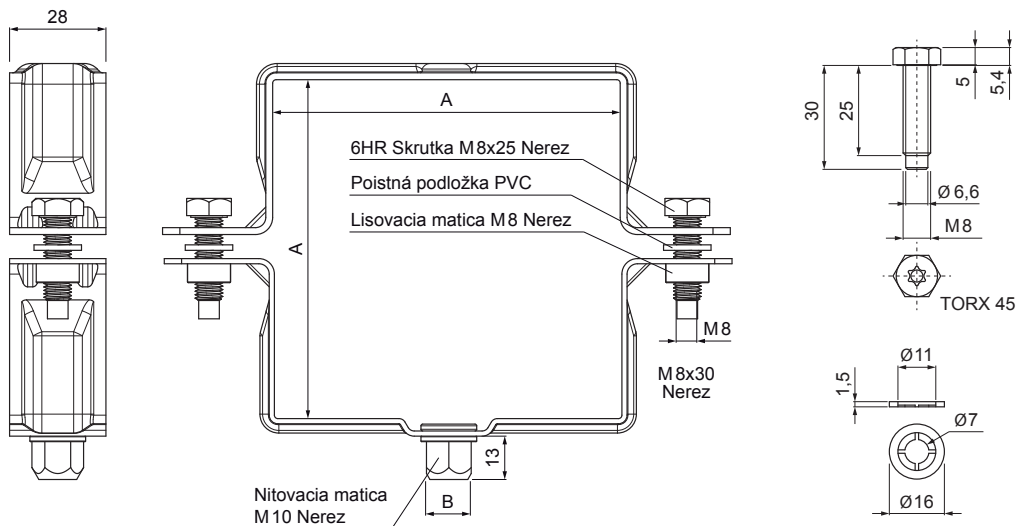

TECHNICKÝ LIST

ZVODOVÁ OBJÍMKA HRANATÁ M 10

W.15H-WOBH

MHM Hliník lakovaný W.15 – Medeno hnedá W.15 – RAL 8004

INDEX	ZMENA	DATUM	PODPIS	KJG QUALITY®	Scan code for 3D model		
ZN. MAT.						T.O.	HMOTNOSŤ kg
ROZM.-POLOT						STN	TR.Č.
POM. ZAR.						POZN.	Č.POZÍCIE
VYPR.	Ing. Kluska M.					STARÝ V.	Č.V.
PRESK.							
TECHNOL.	TECHNOL.						
NÁZOV	Zvodová objímka hranatá M10			Počet listov	W.15H-WOBH	List	

Vytvorené: 04.06.2026 01:13:13

Technické zmeny vyhradené

Rozmery [mm]		
Menovitá veľkosť	AxA	B
80/80	80 x 80	13
100/100	100 x 100	13
120/120	120 x 120	13