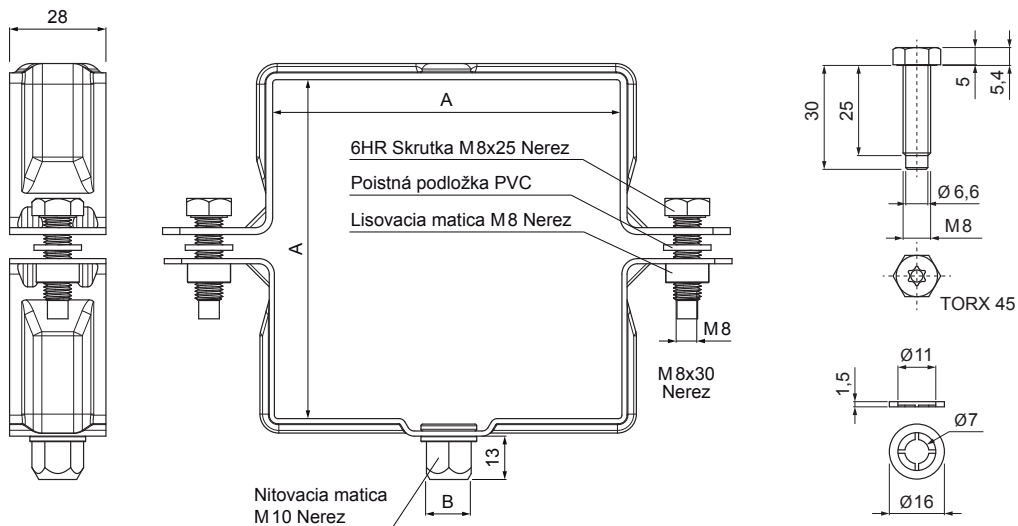

# ZVODOVÁ OBJÍMKA HRANATÁ M 10

## W.15H-WOBH

**MZM** Hliník lakovaný W.15 – Machovo zelená W.15 – RAL 6005

INDEX	ZMENA	DATUM	PODPIS	<b>KJG</b> QUALITY®	Scan code for 3D model		
ZN. MAT.						T.O.	HMOTNOSŤ kg
ROZM.-POLOT						STN	TR.Č.
POM. ZAR.						POZN.	Č.POZÍCIE
VYPR. Ing. Kluska M.						STARÝ V.	Č.V.
PRESK.							
TECHNOL.	TECHNOL.						
NÁZOV	Zvodová objímka hranatá M10			Počet listov	W.15H-WOBH	List	

Vytvorené: 04.06.2026 00:20:41

Technické zmeny vyhradené

Rozmery [mm]		
Menovitá veľkosť	AxA	B
80/80	80 x 80	13
100/100	100 x 100	13
120/120	120 x 120	13