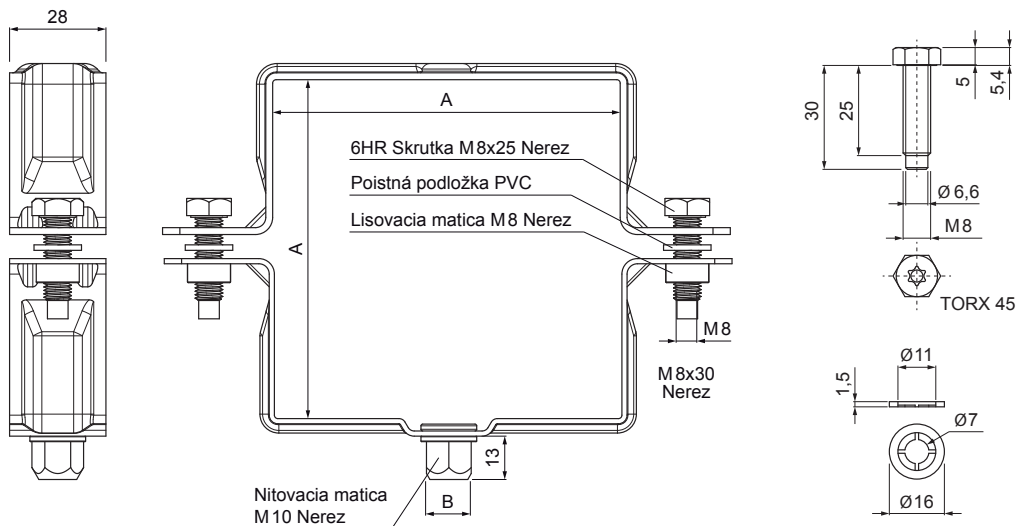

TECHNICKÝ LIST

ZVODOVÁ OBJÍMKA HRANATÁ M 10

W.15H-WOBH

BHTM Hliník lakovaný W.15 – Bielo hliníková tmavá W.15 – RAL 9007

Rozmery [mm]		
Menovitá veľkosť	AxA	B
80/80	80 x 80	13
100/100	100 x 100	13
120/120	120 x 120	13

INDEX	ZMENA	DATUM	PODPIS					
ZN. MAT.						T.O.	HMOTNOSŤ kg	MER.
ROZM.-POLOT						STN	TR.Č.	
POM. ZAR.						POZN.	Č.POZÍCIE	
VYPR.	Ing. Kluska M.					STARÝ V.	Č.V.	
PRESK.								
TECHNOL.		TECHNOL.						
NÁZOV	Zvodová objímka hranatá M10					Počet listov	W.15H-WOBH	
							List	

Vytvorené: 20.04.2026 11:00:36

Technické zmeny vyhradené