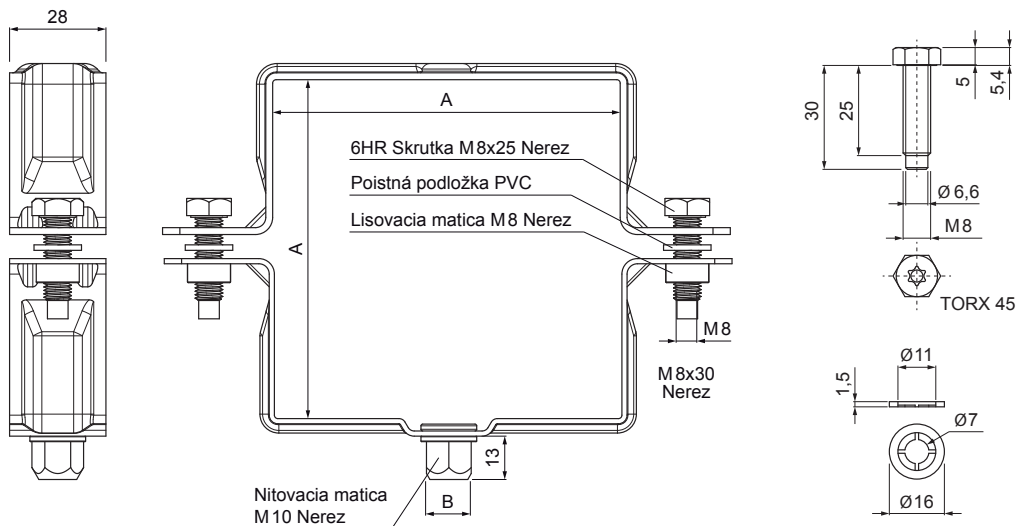

# ZVODOVÁ OBJÍMKA HRANATÁ M 10

## W.15H-WOBH

**BHTM** Hliník lakovaný W.15 – Bielo hliníková tmavá W.15 – RAL 9007

Rozmery [mm]		
Menovitá veľkosť	AxA	B
80/80	80 x 80	13
100/100	100 x 100	13
120/120	120 x 120	13

INDEX	ZMENA	DATUM	PODPIS				
ZN. MAT.						T.O.	HMOTNOSŤ kg
ROZM.-POLOT						STN	TR.Č.
POM. ZAR.						POZN.	Č.POZÍCIE
VYPR.	Ing. Kluska M.					STARÝ V.	Č.V.
PRESK.							
TECHNOL.		TECHNOL.					
NÁZOV	Zvodová objímka hranatá M10					Počet listov	W.15H-WOBH
							List