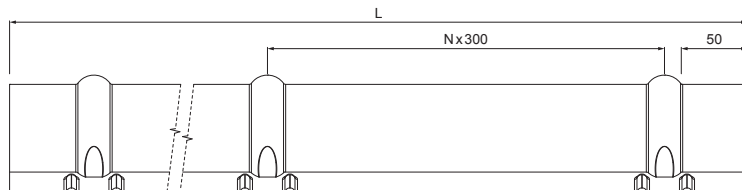

TECHNICKÝ LIST

HREBENÁČ PRE KRYTINU

W-UNI HRE

DETAIL:

1. hrebenáč obľý 2 m alebo 3 m krycia šírka 1,864 m (2m) a 2,936 m (3m)
2. farmárska skrutka 4,8 x 20
3. strešná plechová krytina
4. strešná lata
5. kontralata
6. krokva
7. odkvapový plech
8. ochranný vetrací pás
9. fólia
10. strešný žľab
11. hák

BH Pozink lakovaný – Bielo hliníková – RAL 9006

INDEX	ZMENA	DATEM	PODPIS	  
ZN. MAT.				
ROZM.-POLOT		T.O.	HMOTNOSŤ kg	MER.
POM. ZAR.			STN	TR.Č.
VYPR.	Ing. Kluska M.		POZN.	Č.POZÍCIE
PRESK.				
TECHNOL.	TECHNOL.		STARÝ V.	Č.V.
NÁZOV	Hrebenáč pre krytinu		Počet listov	W-UNI HRE
				List 

Vytvorené: 25.05.2026 03:41:26

Technické zmeny vyhradené

Rozmery [mm]		
Dĺžka [m]	L	N
2,0	1925	6