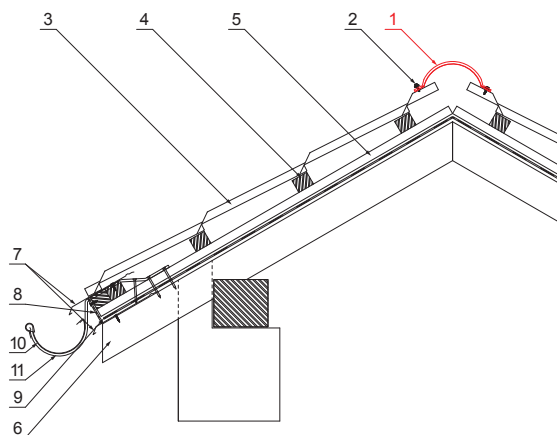

TECHNICKÝ LIST

HREBENÁČ PRE KRYTINU

W-UNI HRE

DETAIL:

1. hrebenáč obľý 2 m alebo 3 m krycia šírka 1,864 m (2m) a 2,936 m (3m)
2. farmárska skrutka 4,8 x 20
3. strešná plechová krytina
4. strešná lata
5. kontralata
6. krokva
7. odkvapový plech
8. ochranný vetrací pás
9. fólia
10. strešný žľab
11. hák

BH Pozink lakovaný – Bielo hliníková – RAL 9006

INDEX	ZMENA	DATEM	PODPIS	  
ZN. MAT.				
ROZM.-POLOT		T.O.	HMOTNOSŤ kg	MER.
POM. ZAR.			STN	TR.Č.
VYPR.	Ing. Kluska M.		POZN.	Č.POZÍCIE
PRESK.				
TECHNOL.	TECHNOL.		STARÝ V.	Č.V.
NÁZOV	Hrebenáč pre krytinu		Počet listov	W-UNI HRE
				List 

Vytvorené: 25.05.2026 03:41:26

Technické zmeny vyhradené

Rozmery [mm]		
Dĺžka [m]	L	N
2,0	1925	6