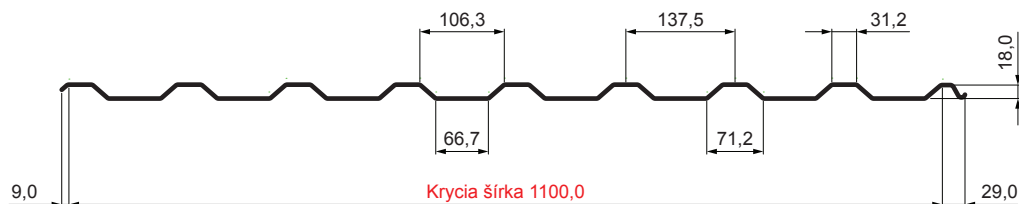

TECHNICKÝ LIST

TRAPÉZ STREŠNÝ TR 18A

W-TR 18A

BH Hliník lakovaný – Bielo hliníková – RAL 9006

Technické parametre [v mm]	
Krycia šírka	1100,0
Celková šírka	1138,0
Výška profilu	18,0
Hrúbka plechu	0,70
Dĺžka krytiny	max. 8000,0

INDEX	ZMENA	DATE	PODPIS	KJG QUALITY®	TR18	Scan code for 3D model	
ZN. MAT.			T.O.	HMOTNOSŤ kg		MER.	
ROZM.-POLOT				STN		TR.Č.	
VYPR.		Ing. Kluska M.	POZN.		Č.POZÍCIE		
PRESK.			TECHNOL.		STARÝ V.		Č.V.
NÁZOV				Trapéz strešný TR 18A		Počet listov	W-TR 18A
						List	