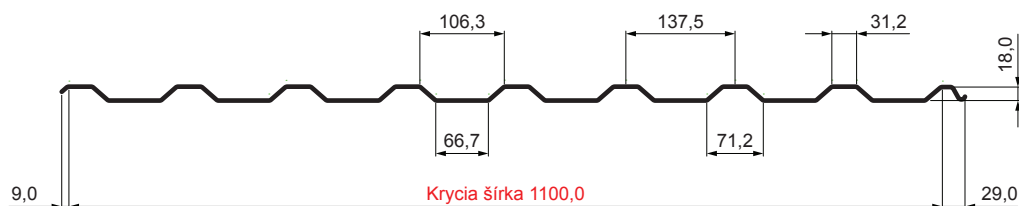

TECHNICKÝ LIST

TRAPÉZ STREŠNÝ TR 18A

W-TR 18A

BH Hliník lakovaný – Bielo hliníková – RAL 9006

Technické parametre [v mm]	
Krycia šírka	1100,0
Celková šírka	1138,0
Výška profilu	18,0
Hrúbka plechu	0,70
Dĺžka krytiny	max. 8000,0

INDEX	ZMENA	DATE	PODPIS	KJG QUALITY®	TR18	Scan code for 3D model	
ZN. MAT.			T.O.	HMOTNOSŤ kg		MER.	
ROZM.-POLOT				STN		TR.Č.	
VYPR.		Ing. Kluska M.	POZN.		Č.POZÍCIE		
PRESK.			TECHNOL.		STARÝ V.		Č.V.
NÁZOV				Počet listov		List	
Trapéz strešný TR 18A				W-TR 18A		List	