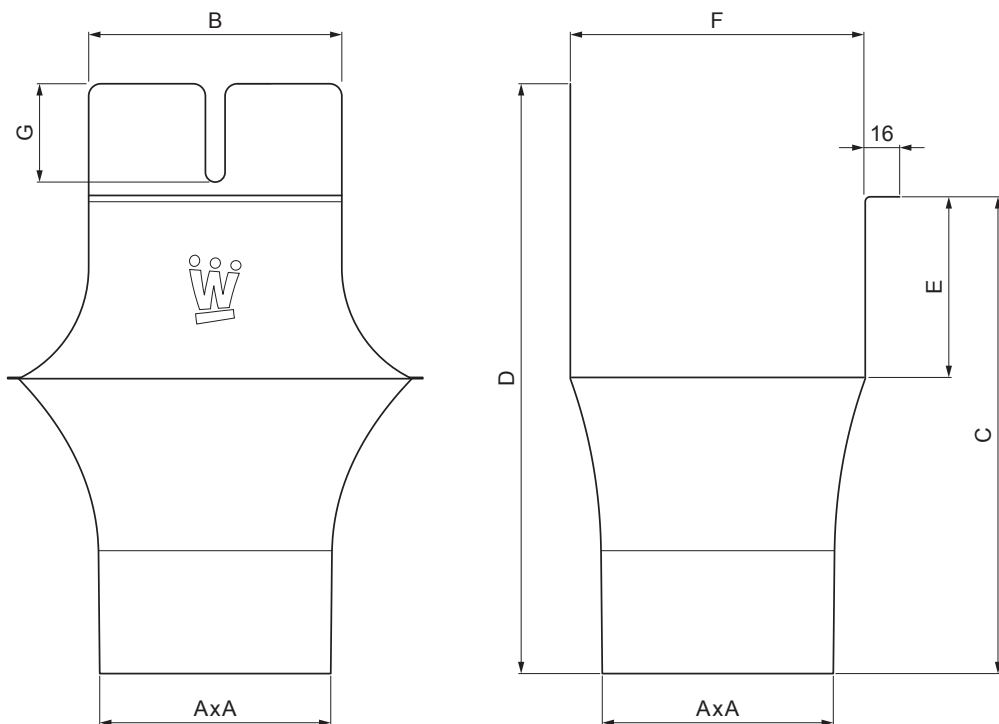

TECHNICKÝ LIST

ŽLABOVÝ KOTLÍK HRANATÝ

WH-WKLH

BHT Hliník lakovaný – Bielo hliníková tmavá – RAL 9007

Rozmery [mm]							
Menovitá veľkosť	AxA	B	C	D	E	F	G
250-80/80	80x80	80	138	180	41	85	50
333-100/100	100x100	103	176	240	58	120	40
400-120/120	120x120	130	207	276	73	150	50

INDEX	ZMENA	DATUM	PODPIS	KJG QUALITY®	Scan code for 3D model		
ZN. MAT.						T.O.	HMOTNOSŤ kg
ROZM.-POLOT						STN	TR.Č.
POM. ZAR.						POZN.	Č.POZÍCIE
VYPR. Ing. Kluska M.						STARÝ V.	Č.V.
PRESK.							
TECHNOL.	TECHNOL.						
NÁZOV	Žľabový kotlík hranatý					Počet listov	WH-WKLH
							List