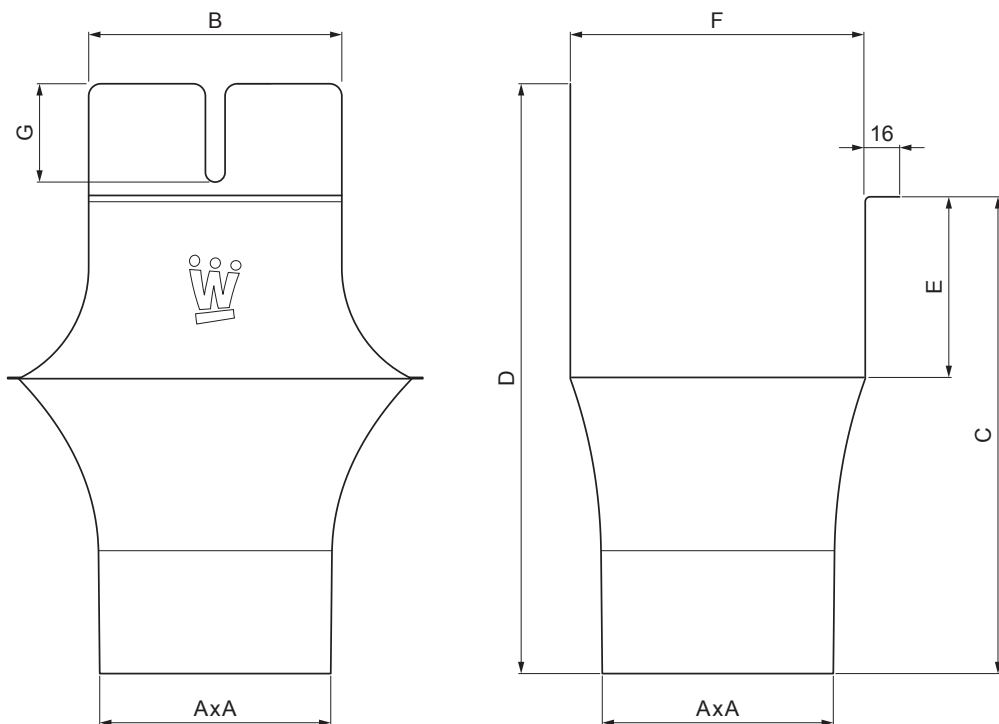

TECHNICKÝ LIST

ŽLABOVÝ KOTLÍK HRANATÝ

WH-WKLH

BHT Hliník lakovaný – Bielo hliníková tmavá – RAL 9007

Rozmery [mm]							
Menovitá veľkosť	AxA	B	C	D	E	F	G
250-80/80	80x80	80	138	180	41	85	50
333-100/100	100x100	103	176	240	58	120	40
400-120/120	120x120	130	207	276	73	150	50

INDEX	ZMENA	DATUM	PODPIS	  		
ZN. MAT.						
ROZM.-POLOT		T.O.		HMOTNOSŤ kg	MER.	
POM. ZAR.				STN	TR.Č.	
VYPR. Ing. Kluska M.				POZN.	Č.POZÍCIE	
PRESK.						
TECHNOL.	TECHNOL.			STARÝ V.	Č.V.	
NÁZOV	Žľabový kotlík hranatý			Počet listov	WH-WKLH	List 