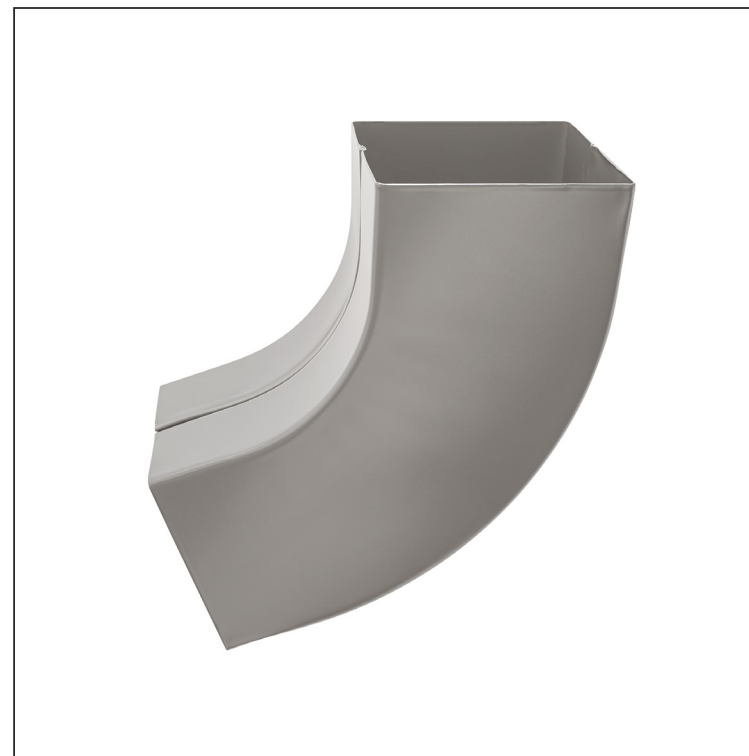

# ZVODOVÉ KOLENO HRANATÉ 72°

## WH-WKH

**BHT** Hliník lakovaný – Bielo hliníková tmavá – RAL 9007

Rozmery [mm]			
Menovitá veľkosť	AxA	A1xA1	L
80/80	78 x 78	83 x 83	210
100/100	98 x 98	103 x 103	270

INDEX	ZMENA	DATUM	PODPIS	  	
ZN. MAT.					
ROZM.-POLOT		T.O.		HMOTNOSŤ kg	MER.
POM. ZAR.				STN	TR.Č.
VYPR. Ing. Kluska M.				POZN.	Č.POZÍCIE
PRESK.					
TECHNOL.	TECHNOL.			STARÝ V.	Č.V.
NÁZOV	Zvodové koleno hranaté 72°			Počet listov	WH-WKH
					List 