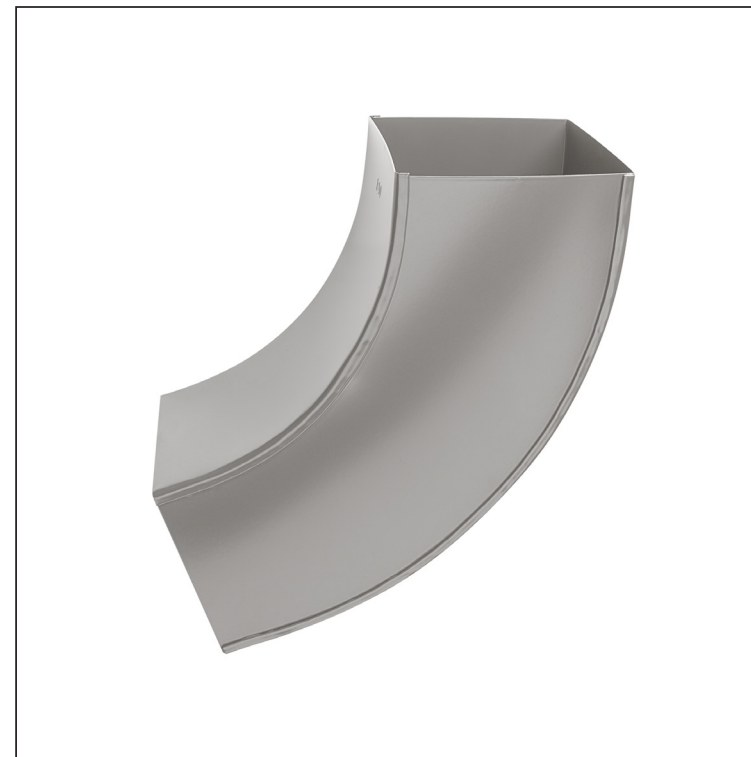

TECHNICKÝ LIST

ZVODOVÉ KOLENO HRANATÉ 72°

WH-WKH

BHT Hliník lakovaný – Bielo hliníková tmavá – RAL 9007

INDEX	ZMENA	DATUM	PODPIS						
ZN. MAT.							T.O.	HMOTNOSŤ kg	MER.
ROZM.-POLOT									
POM. ZAR.					STN		TR.Č.		
VYPR.	Ing. Kluska M.				POZN.		Č.POZÍCIE		
PRESK.									
TECHNOL.		TECHNOL.			STARÝ V.		Č.V.		
NÁZOV	Zvodové koleno hranaté 72°				Počet listov	WH-WKH	List		

Vytvorené: 19.04.2026 17:38:17

Technické zmeny vyhradené

Rozmery [mm]			
Menovitá veľkosť	AxA	A1xA1	L
120/120	118 x 118	123 x 123	300