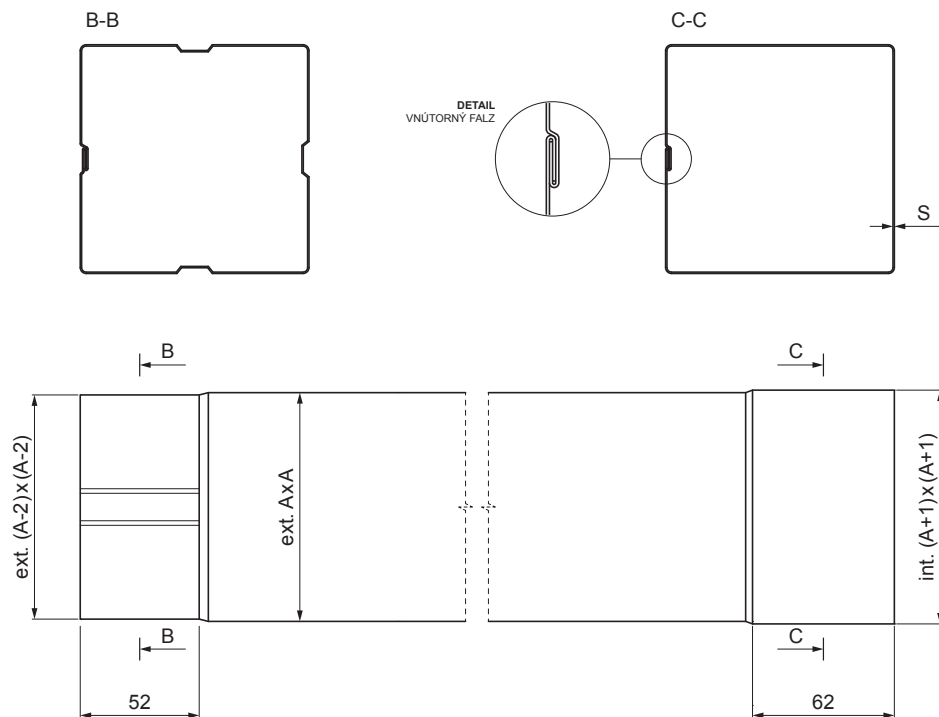

TECHNICKÝ LIST

ZVODOVÁ RÚRA HRANATÁ [s=0,70]

WH-WZRH

BHT Hliník lakovaný – Bielo hliníková tmavá – RAL 9007

Rozmery [mm]		
Menovitá veľkosť	S	A
80 x 80	0,70	80
100 x 100	0,70	100
120 x 120	0,70	120

INDEX	ZMENA	DATUM	PODPIS		
ZN. MAT.					
ROZM.-POLOT		T.O.		HMOTNOSŤ kg	MER.
POM. ZAR.				STN	TR.Č.
VYPR. Ing. Kluska M.				POZN.	Č.POZÍCIE
PRESK.					
TECHNOL.	TECHNOL.			STARÝ V.	Č.V.
NÁZOV	Zvodová rúra hranatá [s=0,70]			Počet listov	WH-WZRH List