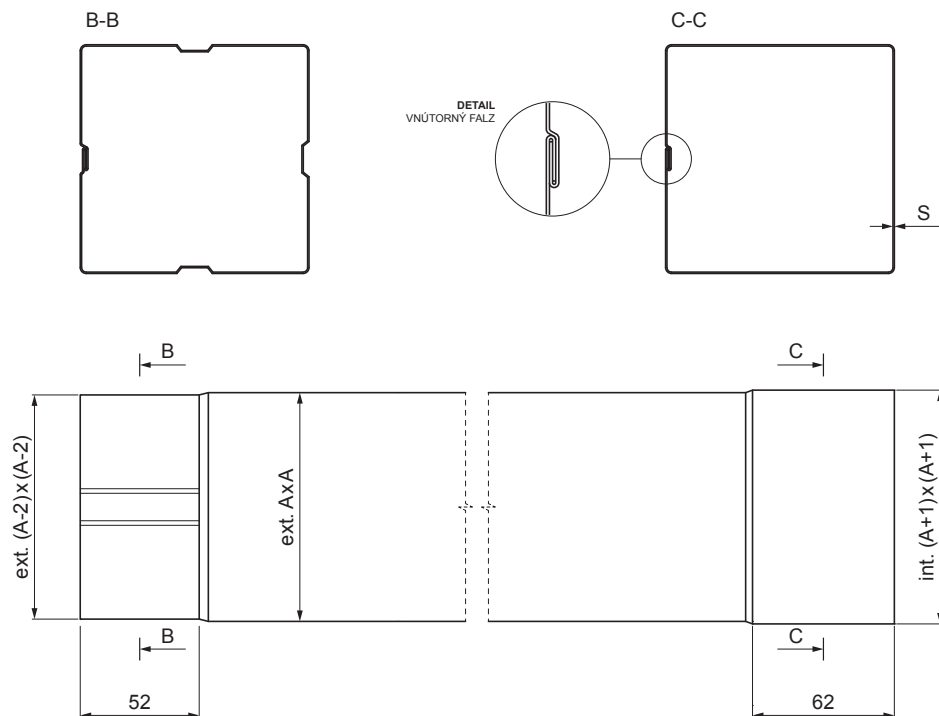

TECHNICKÝ LIST

ZVODOVÁ RÚRA HRANATÁ [s=0,70]

WH-WZRH

BHT Hliník lakovaný – Bielo hliníková tmavá – RAL 9007

INDEX	ZMENA	DATUM	PODPIS	  
ZN. MAT.				
ROZM.–POLOT		T.O.	HMOTNOSŤ kg	MER.
POM. ZAR.			STN	TR.Č.
VYPR. Ing. Kluska M.			POZN.	Č.POZÍCIE
PRESK.			STARÝ V.	Č.V.
TECHNOL.	TECHNOL.			
NÁZOV	Zvodová rúra hranatá [s=0,70]		Počet listov	WH-WZRH List 

Vytvorené: 04.06.2026 01:13:07

Technické zmeny vyhradené

Rozmery [mm]		
Menovitá veľkosť	S	A
80 x 80	0,70	80
100 x 100	0,70	100
120 x 120	0,70	120