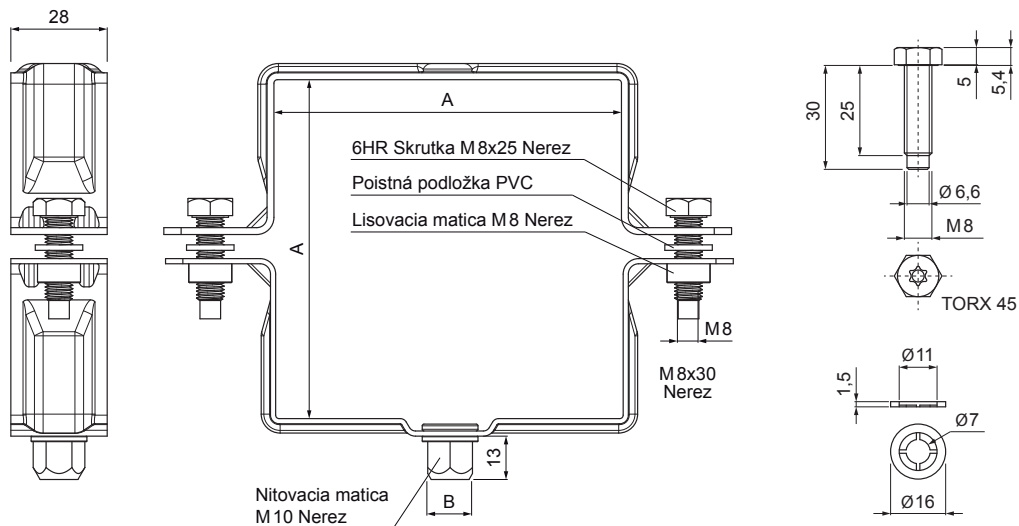

TECHNICKÝ LIST

ZVODOVÁ OBJÍMKA HRANATÁ M 10

WH-WOBH

BHT Hliník lakovaný – Bielo hliníková tmavá – RAL 9007

Rozmery [mm]		
Menovitá veľkosť	AxA	B
80/80	80 x 80	13
100/100	100 x 100	13
120/120	120 x 120	13

INDEX	ZMENA	DATUM	PODPIS	KJG QUALITY®		Scan code for 3D model	
ZN. MAT.			T.O.	HMOTNOSŤ kg		MER.	
ROZM.-POLOT				STN		TR.Č.	
POM. ZAR.		Ing. Kluska M.		POZN.		Č.POZÍCIE	
PRESK.				STARÝ V.		Č.V.	
TECHNOL.		TECHNOL.		NÁZOV		WH-WOBH	
Zvodová objímka hranatá M10				Počet listov		List	

Vytvorené: 19.04.2026 17:38:16

Technické zmeny vyhradené