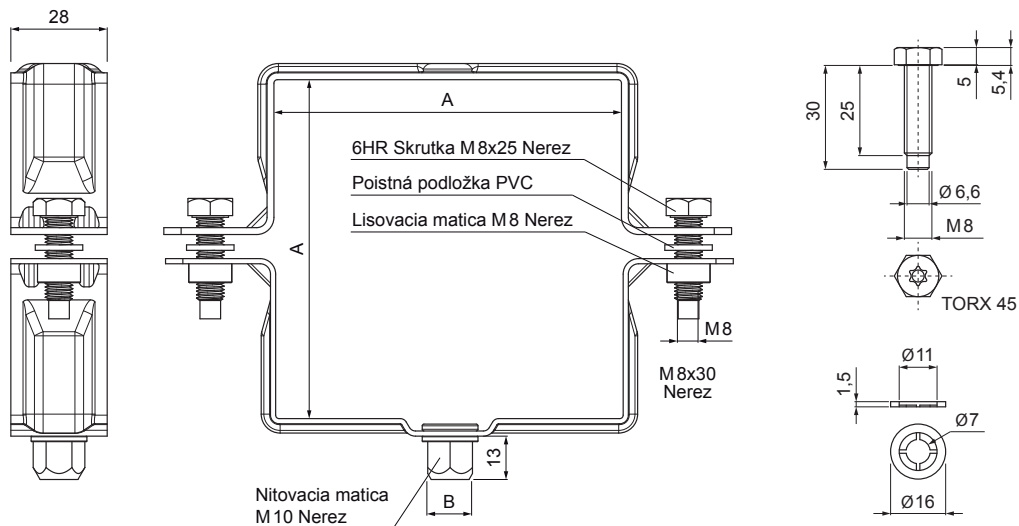

# ZVODOVÁ OBJÍMKA HRANATÁ M 10

# WH-WOBH

**BHT** Hliník lakovaný – Bielo hliníková tmavá – RAL 9007

Rozmery [mm]		
Menovitá veľkosť	AxA	B
80/80	80 x 80	13
100/100	100 x 100	13
120/120	120 x 120	13

INDEX	ZMENA	DATUM	PODPIS	KJG QUALITY®		Scan code for 3D model	
ZN. MAT.			T.O.	HMOTNOSŤ kg		MER.	
ROZM.-POLOT				STN		TR.Č.	
POM. ZAR.		Ing. Kluska M.		POZN.		Č.POZÍCIE	
PRESK.				STARÝ V.		Č.V.	
TECHNOL.		TECHNOL.		NÁZOV		WH-WOBH	
Zvodová objímka hranatá M10				Počet listov		List	