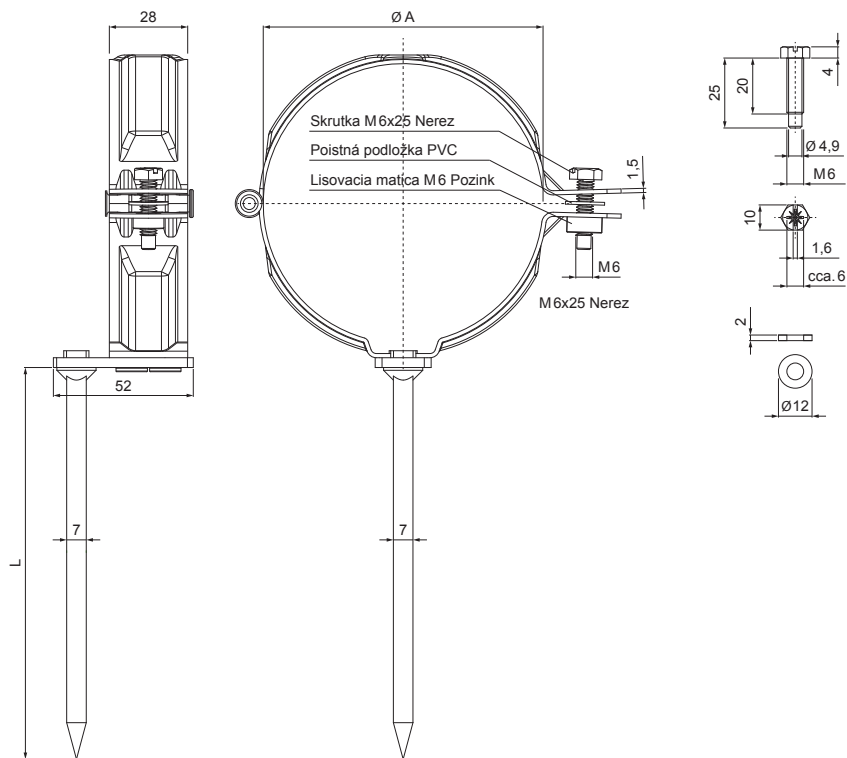

TECHNICKÝ LIST

ZVODOVÁ OBJÍMKA S HROTOM 200 MM

P-POD

SB Pozink lakovaný – Šedo biela – RAL 9002

Rozmery [mm]		
Menovitá veľkosť	Ø A	L
80	80	200
100	100	200

INDEX	ZMENA	DATUM	PODPIS	  	
ZN. MAT.					
ROZM.-POLOT		T.O.		HMOTNOSŤ kg	MER.
POM. ZAR.				STN	TR.Č.
VYPR.	Ing. Kluska M.			POZN.	Č.POZÍCIE
PRESK.				STARÝ V.	Č.V.
TECHNOL.	TECHNOL.				
NÁZOV	Zvodová objímka s hrotom 200 mm			Počet listov	P-POD
					List 