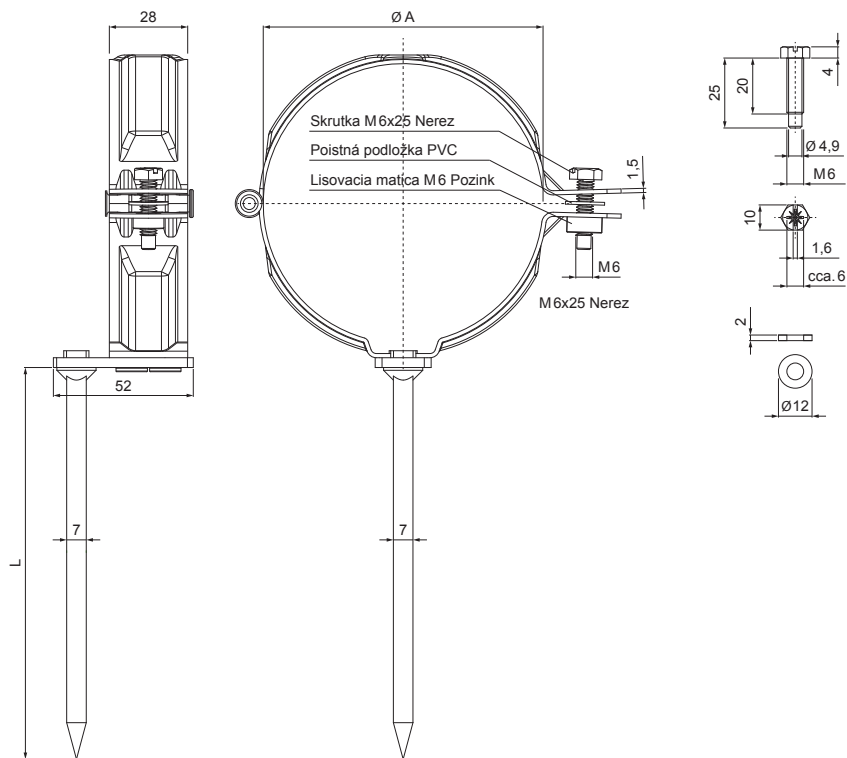

TECHNICKÝ LIST

ZVODOVÁ OBJÍMKA S HROTOM 200 MM

P-POD

SB Pozink lakovaný – Šedo biela – RAL 9002

Rozmery [mm]		
Menovitá veľkosť	Ø A	L
80	80	200
100	100	200

INDEX	ZMENA	DATUM	PODPIS		
ZN. MAT.					
ROZM.-POLOT		T.O.		HMOTNOSŤ kg	MER.
POM. ZAR.				STN	TR.Č.
VYPR.	Ing. Kluska M.			POZN.	Č.POZÍCIE
PRESK.				STARÝ V.	Č.V.
TECHNOL.	TECHNOL.				
NÁZOV	Zvodová objímka s hrotom 200 mm			Počet listov	P-POD
					List

Vytvorené: 21.04.2026 00:06:51

Technické zmeny vyhradené