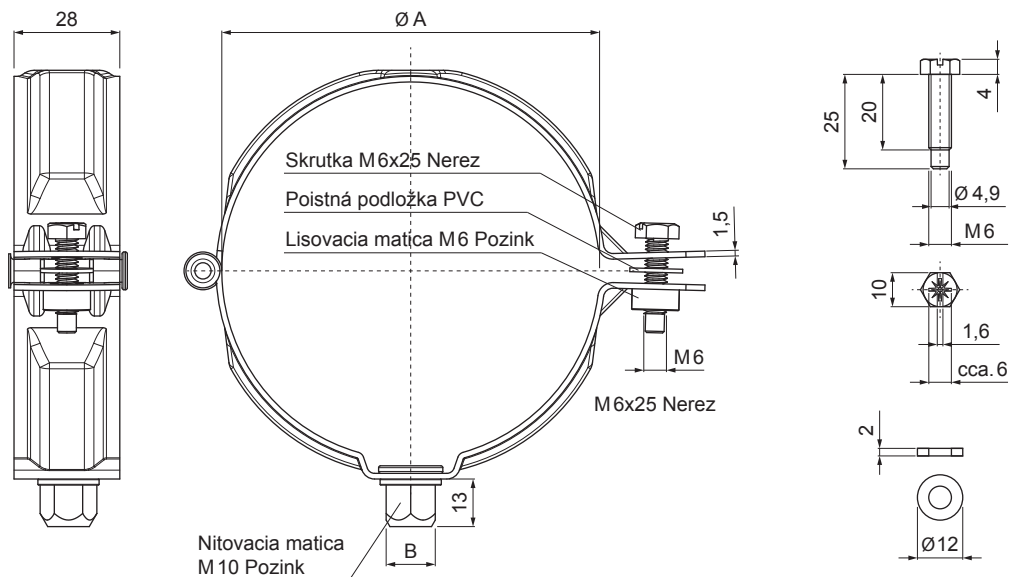

TECHNICKÝ LIST

ZVODOVÁ OBJÍMKA M 10

P-POB

OC Pozink lakovaný – Oceľovo červená – RAL 3009

Rozmery [mm]		
Menovitá veľkosť	Ø A	B
60	60	13
80	80	13
100	100	13
120	120	13
150	150	13

INDEX	ZMENA	DATUM	PODPIS	KJG QUALITY®	Scan code for 3D model	
ZN. MAT.						
ROZM.-POLOT						
POM. ZAR.					STN	TR.Č.
VYPR. Ing. Kluska M.					POZN.	Č.POZÍCIE
PRESK.						
TECHNOL.	TECHNOL.				STARÝ V.	Č.V.
NÁZOV	Zvodová objímka M 10			Počet listov	P-POB	